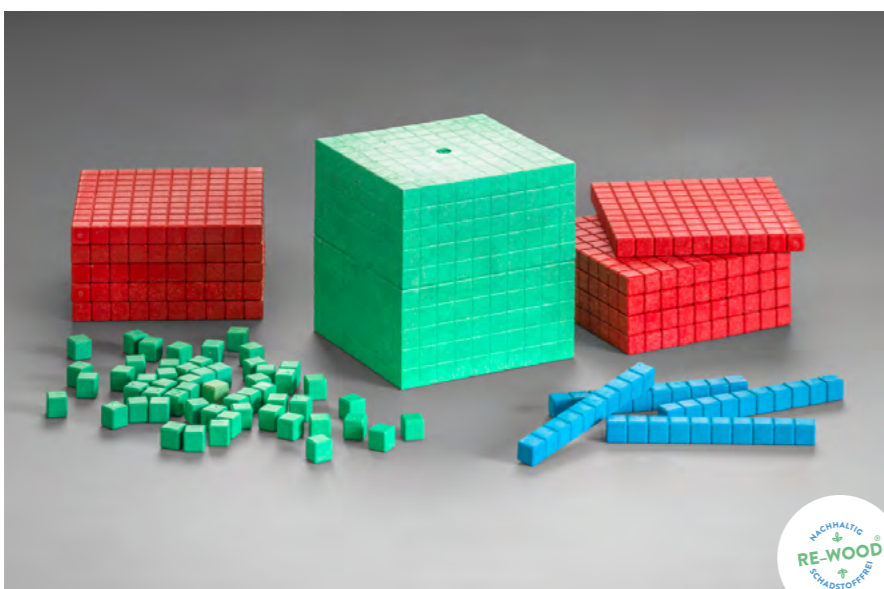

Dienes Grundsoriment in 3 Montessori-Farben

LERNMATERIAL

100 grüne Einerwürfelchen
10 blaue Zehnerstäbe
10 rote Hunderterplatten
1 grüner Tausenderwürfel aus RE-Wood.
Verpackt im Karton mit Anleitung.

Bestellnr.: R39578.M00
EAN: 4260414065323

30,21 / **35,95 EUR***

Rechenstäbe in 10 Farben

LERNMATERIAL

Dieser Satz beinhaltet 126 RE-Wood-Rechenstäbe: 36 weiße Würfel mit der Kantenlänge 1cm, 18 rote 2cm-Stäbe, 18 hellgrüne (3cm), 12 rosa (4cm), 8 gelbe (5cm), 6 dunkelgrüne (6cm), 6 schwarze (7cm), 6 braune (8cm), 6 blaue (9cm) und 10 orange (10cm) Stäbe. Jeder Stab hat eine 1cm-Einteilung. Verpackt in einer RE-Wood Box und Kartonhülle.

Bestellnr.: 080507.000
EAN: 4260414062308

19,24 / **22,90 EUR***