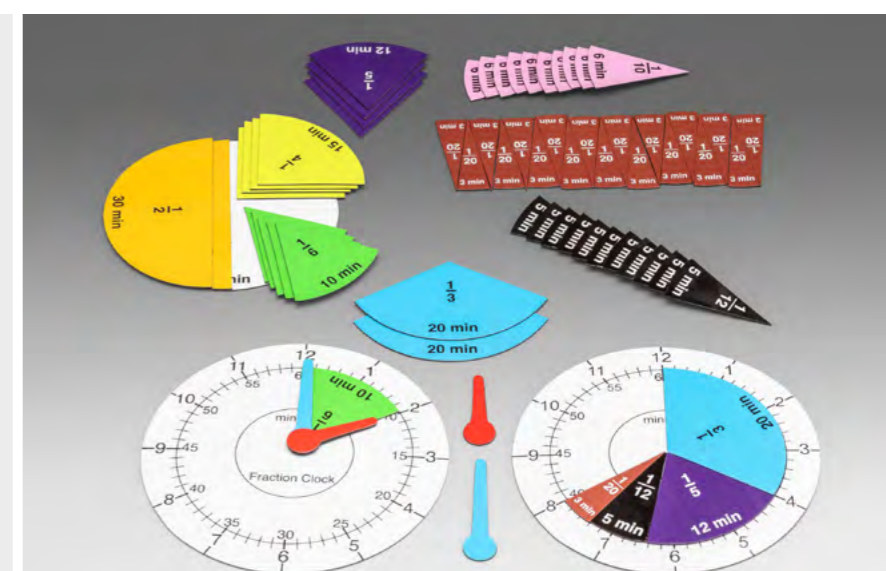

Uhren Klassensatz I

Lernmaterial

Satz besteht aus 24 Schüleruhren (090202.000) und einer Lernuhr (090101.000). Verpackt im Kunststoffkoffer.

Bestellnr.: 092003.000
EAN: 4260414063602

241,60 / **287,50 EUR***

Folienuhr

LERNMATERIAL

10 Uhren. Auf einer Folie (11 x 12 cm) aufgedrucktes Zifferblatt mit beschreibbarer Digitalanzeige und einzeln verstellbaren Zeigern. Verpackt im Karton.

Bestellnr.: 090700.000
EAN: 4260414063589

14,66 / **17,45 EUR***

Uhren Klassensatz III

Lernmaterial

Satz besteht aus 24 Uhren für Schüler (090203.000) und einer großen Lehrer-Lernuhr mit Standfuß. Verpackt im Karton.

Bestellnr.: 092020.000
EAN: 4260414066030

71,30 / **84,85 EUR***

Bruchrechnuhr magnetisch (Fraction Clock)

LERNMATERIAL

Zifferblatt (Ø 13 cm) und magnetisches Zusatzmaterial zum Ablesen, Stellen und Rechnen mit Uhrzeiten und zum operativen Handeln mit Minuten als Bruchteile einer Stunde. Verpackt im Karton mit Anleitung.

Bestellnr.: 120140.000
EAN: 4260414065613

17,86 / **21,25 EUR***