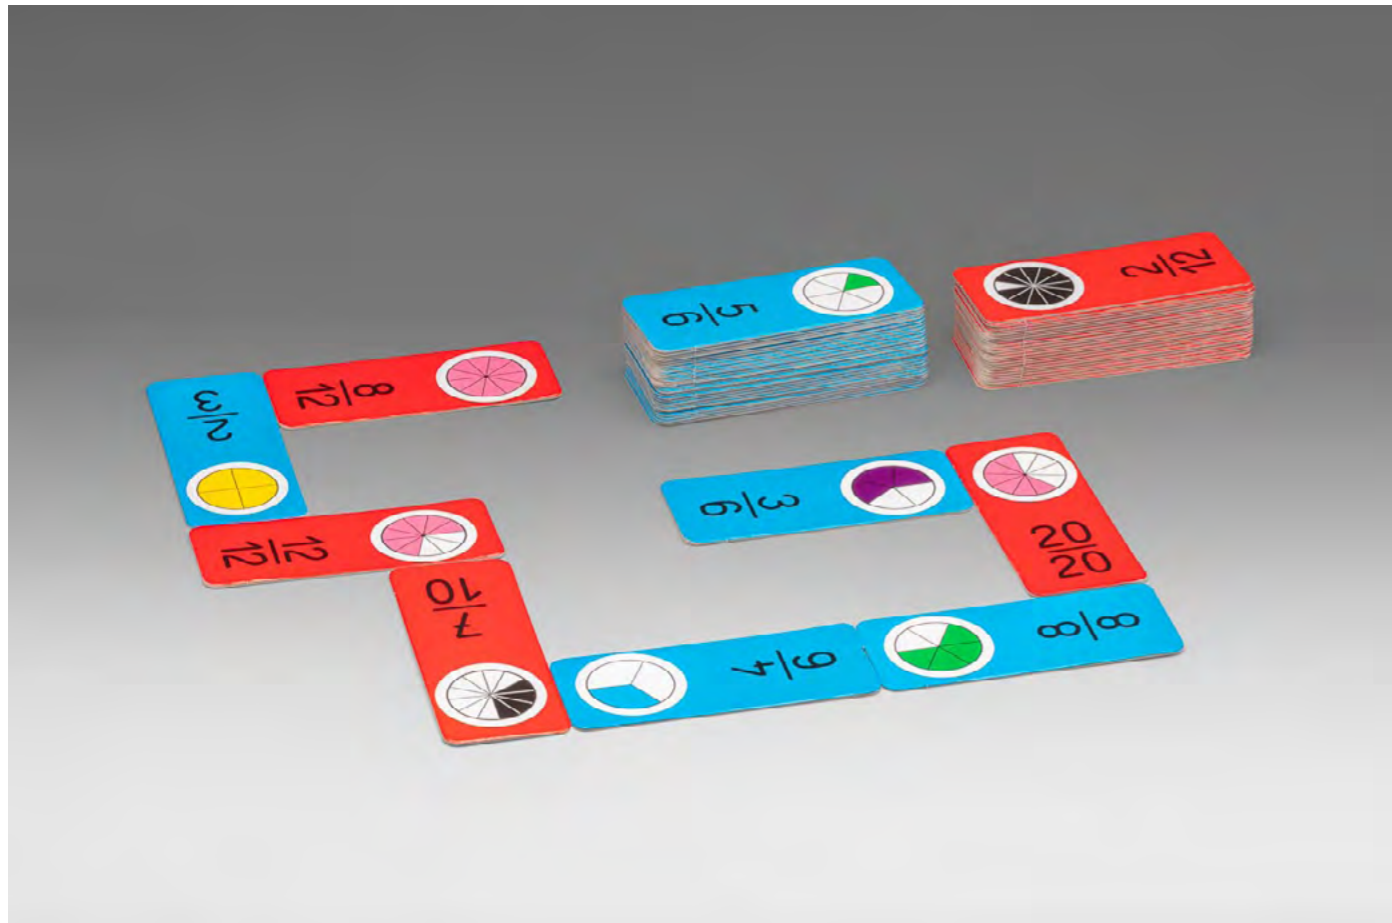

Domino Bruchrechnen

LERNMATERIAL

60 Aufgabekärtchen (30 blaue = leichtes Spiel; 30 rote = schweres Spiel).
Spielerisches Üben der gängigsten Bruchaufgaben. Für 2-4 Spieler.
1 Anleitung in 4 Sprachen (DE, EN, FR und ES). Ideal kombinierbar mit
unserem runden Bruchrechenatz (Bestellnr.: 120122.000,
EAN: 4260414066054 (S. 99))

Bestellnr.: 200099.IMP
EAN: 4260414067747

12,56 / **14,95 EUR***