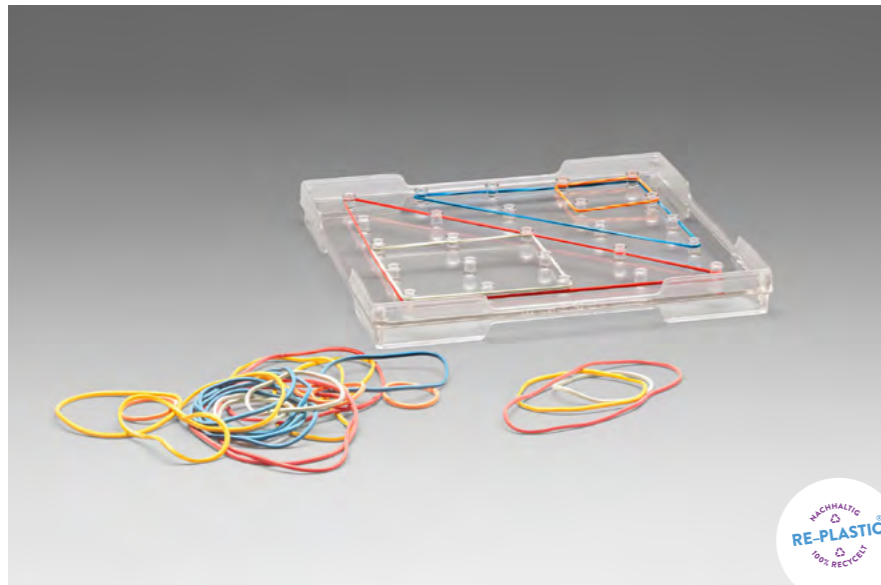

Geometriebrett klein transparent

LERNMATERIAL

15 x 15 cm. Stapelbar. Mit 25 Zapfen, inkl. ca. 25 Gummiringen in 6 Farben und 4 Größen, mit 12 Legebeispielen. Transparent auch für OHP geeignet. Aus RE-Plastic. Verpackt im Polybeutel.

Vorlagen für
Geometriebrett

Bestellnr.: 081600.000
EAN: 4260414065996

2,44 / 2,90 EUR*