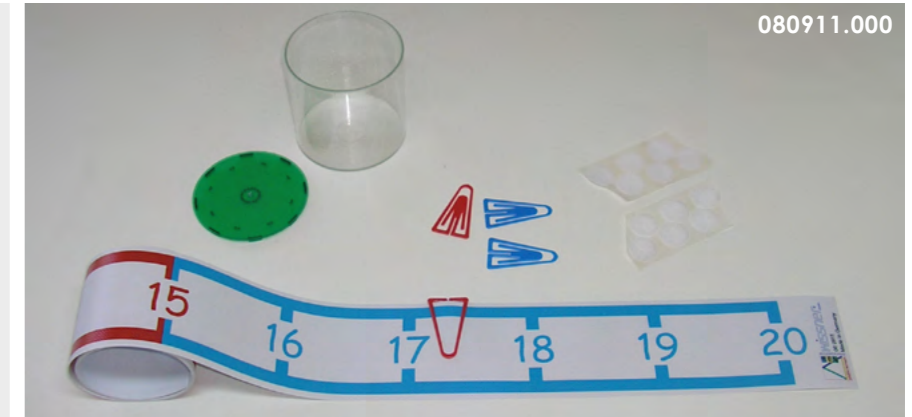

080911.000