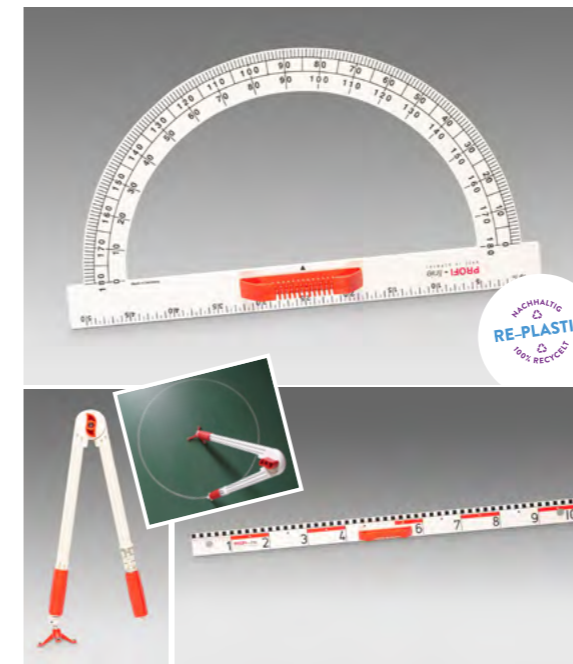

- 165104.M00 Wandtafelgerätesatz Profi-line III Magneto** 83,99 / **99,95 EUR***

Alle Geräte magnetisch

- 165102.000 Wandtafelgerätesatz Profi-line IV** 34,28 / **40,80 EUR***
- 160300.000 Dezimeterlineal 100 cm
 - 160600.000 Winkelmesser 50 cm
 - 160700.000 Rechter Winkel 50 cm
 - 160800.000 Spitzer Winkel 50 cm
 - 160911.000 Zirkel mit Dreifuß und Drehgriff
 - 161210.000 Zeigestock 100 cm, Glasfiber
 - 165002.000 Gerätetafel 102 x 55 cm

- 165102.M00 Wandtafelgerätesatz Profi-line IV Magneto** 82,98 / **98,75 EUR***

Alle Geräte magnetisch

Alle Sätze: Mit Montagmaterial. Im Satzkarton.

Radiuskala

Aluminium-Drehgelenk

Schreibmittel bis Ø 18mm

- 160300.000 Dezimeterlineal 100 cm 6,89 / **8,20 EUR***
- 160300.200 Dezi- und Zentimeterlineal 100 cm 6,89 / **8,20 EUR***
- 160600.000 Winkelmesser 50 cm 8,53 / **10,15 EUR***
- 160700.000 Rechter Winkel 45° 50 cm 7,56 / **9,00 EUR***
- 160710.000 Magneto Rechter Winkel 45° 60 cm 8,53 / **10,15 EUR***
- 160800.000 Spitzer Winkel 60° 50 cm 7,94 / **9,45 EUR***
- 160810.000 Spitzer Winkel 60° 60 cm 9,20 / **10,95 EUR***