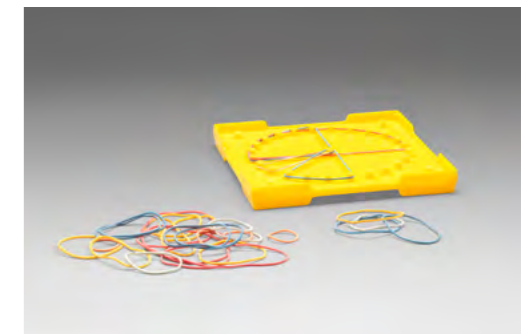

Bestellnr.: 081622.000
EAN: 4260414066009

15,88 / 18,90 EUR*

Geometriebrett klein doppelseitig gelb

LERNMATERIAL

15 x 15 cm. Stapelbar. Eine Seite quadratische, andere Seite runde Zapfenanordnung. Mit ca. 25 Gummiringen in 6 Farben und 4 Größen. Mit 24 Legebeispielen. Aus RE-Plastic. Verpackt im Polybeutel.

Bestellnr.: 081610.100
EAN: 4260414062988

2,94 / 3,50 EUR*

Geometriebrett groß transparent

LERNMATERIAL

23 x 23 cm. Stapelbar. Mit 121 Zapfen, inkl. ca. 25 Gummiringen in 6 Farben und 4 Größen, mit 12 Spannbeispielen. Verpackt im Polybeutel.