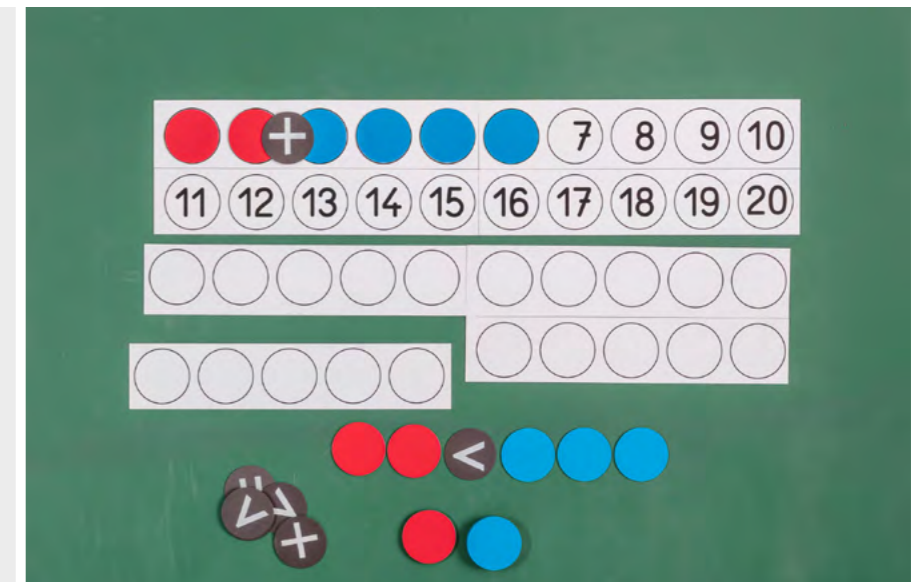

Wendeplättchen 400 Stück im Karton

LERNMATERIAL

400 rot/blau Wendeplättchen aus RE-Plastic. Mit einem Durchmesser von 2,5 cm und einer Stärke von 0,3 cm sind die Plättchen für Kinderhände gut greifbar. Verpackt im Karton.

Bestellnr.: 080810.4P0

EAN: 4260414066450

17,06 / **20,30 EUR***

Wendeplättchensatz magnetisch

LERNMATERIAL

100 magn. Wendeplättchen rot / blau und 25 magn. Rechenzeichen (Ø 5 cm). Verpackt in einer RE-Wood Box mit Einsatz und Kartonhülle.

Bestellnr.: 080802.000

EAN: 4260414062230

59,12 / **70,35 EUR***