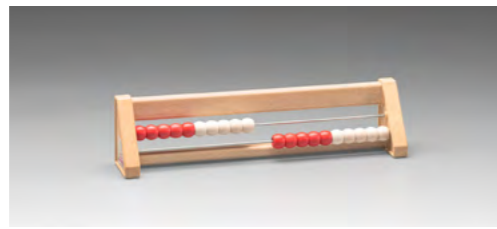

Rechenrahmen 20er-Zahlenraum rot/weiß

LERNMATERIAL

Abgeschrägte und dadurch sehr stabile Ausführung mit nichtrostenden Stahlstäben. Kugeln (Ø 1,3 cm) und Rahmen aus RE-Wood. (25 x 4,5 x 6cm)

Bestellnr.: 080200.200
EAN: 4260414063213

3,61 / **4,30 EUR***