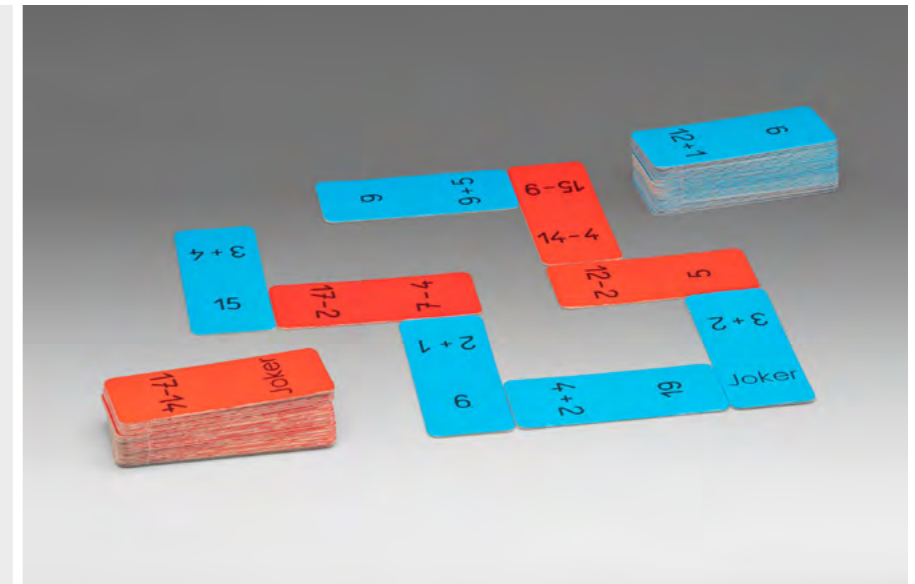

Domino - Uhrzeit

LERNMATERIAL

60 Aufgabekärtchen (30 blaue = leichtes Spiel; 30 rote = schweres Spiel; gemischt = großes Spiel). Spielerisches Erlernen der Uhrzeiten. Für 2-4 Spieler. 1 Anleitung in 4 Sprachen (DE, EN, FR und ES). Verpackt im Karton.

Bestellnr.: 200095.IMP
EAN: 4260414067143

12,56 / **14,95 EUR***

Domino Division im 100er Zahlenraum

LERNMATERIAL

60 Aufgabekärtchen (30 blaue = leichtes Spiel; 30 rote = schweres Spiel; gemischt = großes Spiel). Spielerisches Üben der gängigsten Teilaufgaben. Für 2-4 Spieler. 1 Anleitung in 4 Sprachen (DE, EN, FR und ES). Verpackt im Karton.

Bestellnr.: 200098.IMP
EAN: 4260414067730

12,56 / **14,95 EUR***