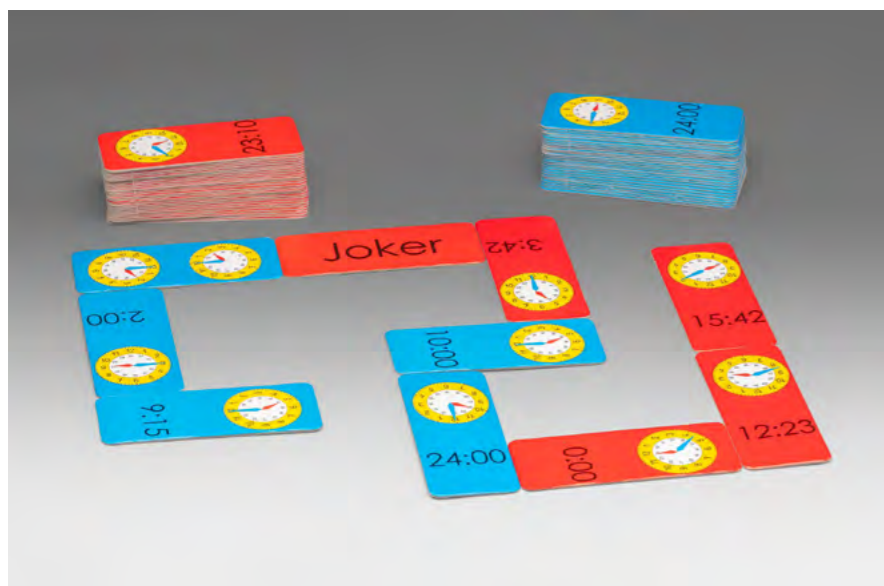

Domino - Uhrzeit

LERNMATERIAL

60 Aufgabekärtchen (30 blaue = leichtes Spiel; 30 rote = schweres Spiel; gemischt = großes Spiel). Spielerisches Erlernen der Uhrzeiten. Für 2-4 Spieler. 1 Anleitung in 4 Sprachen (DE, EN, FR und ES). Verpackt im Karton.

Bestellnr.: 200095.IMP
EAN: 4260414067143

12,56 / **14,95 EUR***

Domino Division im 100er Zahlenraum

LERNMATERIAL

60 Aufgabekärtchen (30 blaue = leichtes Spiel; 30 rote = schweres Spiel; gemischt = großes Spiel). Spielerisches Üben der gängigsten Teilaufgaben. Für 2-4 Spieler. 1 Anleitung in 4 Sprachen (DE, EN, FR und ES). Verpackt im Karton.

Bestellnr.: 200098.IMP
EAN: 4260414067730

12,56 / **14,95 EUR***