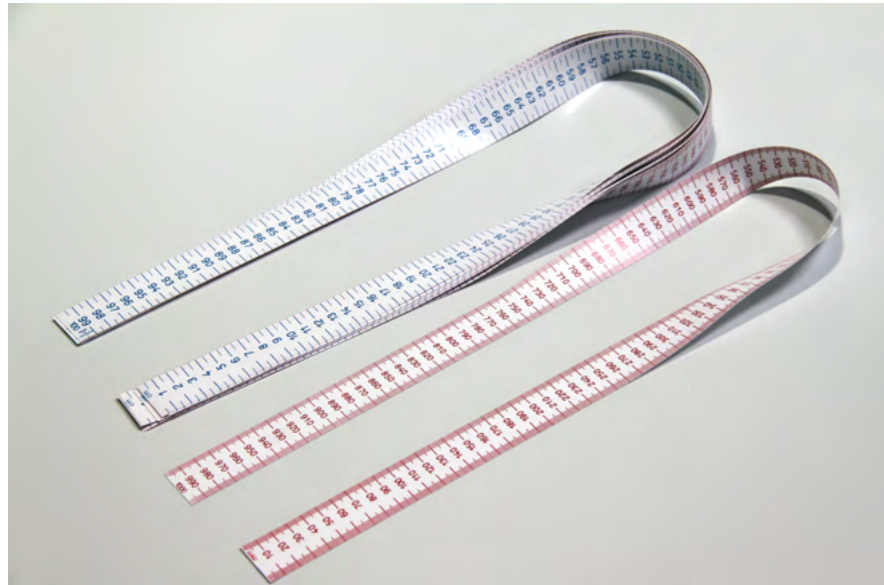

Bestellnr.: 100200.000
EAN: 4260414063671

26,39 / **31,40 EUR***

Maßband

100 cm 10 Stück

LERNMATERIAL

Weißes Maßband aus reißfester, flexibler Kunststoffolie (100 cm lang und 3 cm breit). Eine Seite mit blauer cm-Skala, andere Seite mit roter mm-Skala bedruckt. Verpackt im Karton.