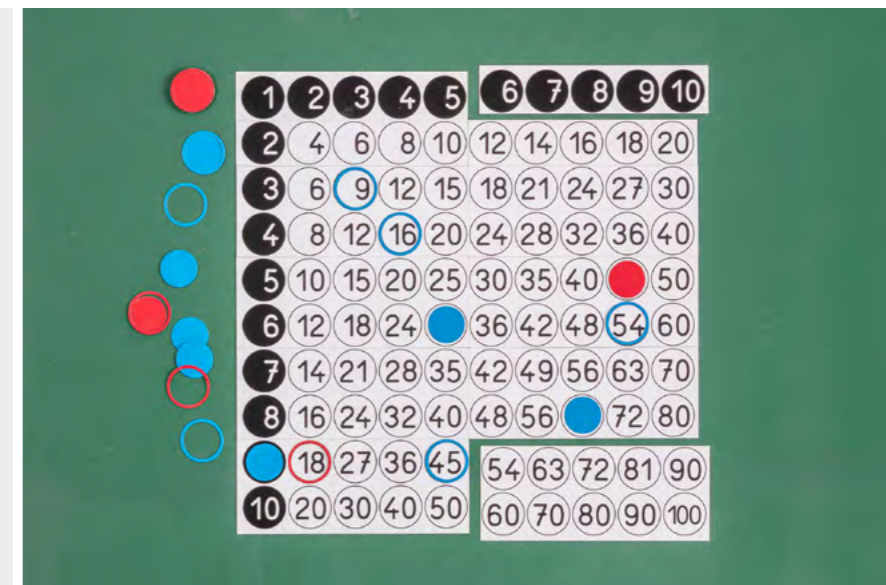

Hunderterfeld mit Zahlen für die Tafel magnetisch

LERNMATERIAL

12 Magnetplatten bedruckt mit leeren Kreisen (ø 5cm). Magnetische Zahlen 1-100 (ø 4cm), 50 magnetische Wendepfättchen rot / blau (ø 5cm) und 10 magnetische Rechenzeichen (je 2 mal +, -, =, <, >) (ø 5cm). Feldgröße 60 x 60cm. Verpackt im Karton mit Anleitung. (Nur solange der Vorrat reicht)

Bestellnr.: 050824.000
EAN: 4260414066139

71,39 / **84,95 EUR***