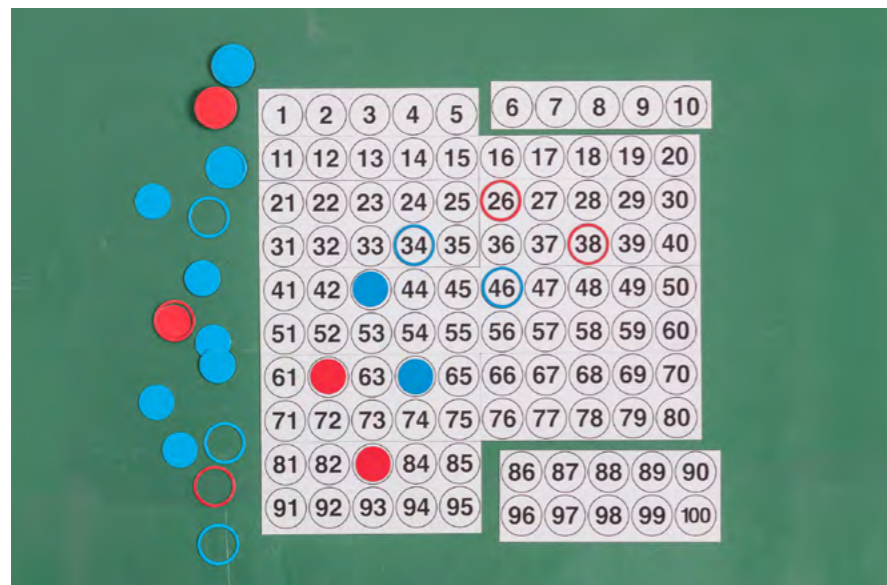

Bestellnr.: 080370.000

EAN: 4260414067938

5,00 / **5,95 EUR***

Anleitung für
Rechenwaage

NACHHALTIG
RE-WOOD
SCHADSTOFFFREI

Hunderterfeld für die Tafel magnetisch

LERNMATERIAL

12 Magnetplatten mit Zahlen 1 - 100 bedruckt. Je 20 rote und 20 blaue magn. Ringe und je 20 rote und 20 blaue magn. Kreise (ø 4cm). Feldgröße gesamt 50 x 50cm. Verpackt im Karton mit Anleitung.