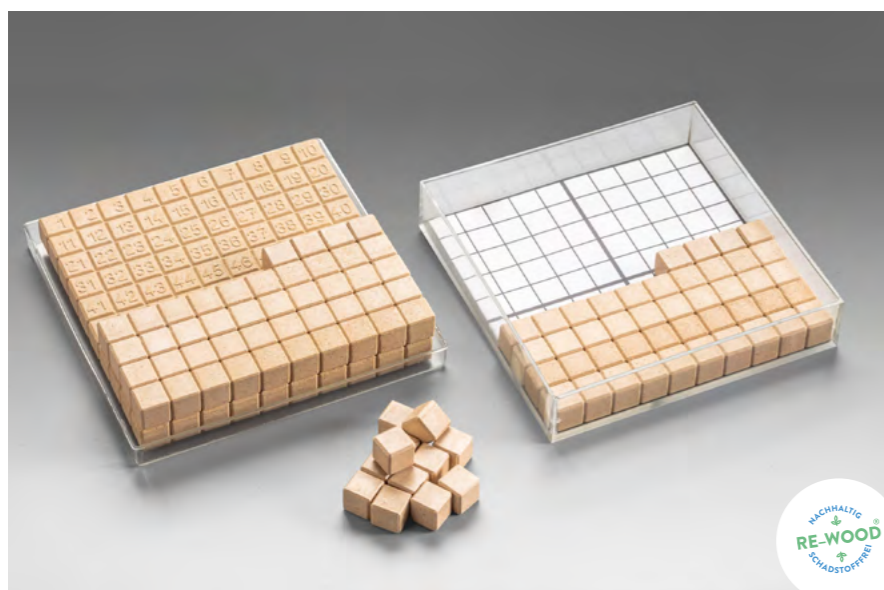

Hunderterkastensatz

10 x 10 cm

LERNMATERIAL

Mit 20 Einerwürfeln, 8 Zehnerstäbchen, einer Hunderterplatte mit erhabenen Zahlen 1-100 aus RE-Wood und einem Einlegeblatt mit 100er Gitter in einer Kunststoffbox aus RE-Plastic.
Verpackt im Karton.

Bestellnr.: R39595.000
EAN: 4260414066993

10,21 / **12,15 EUR***