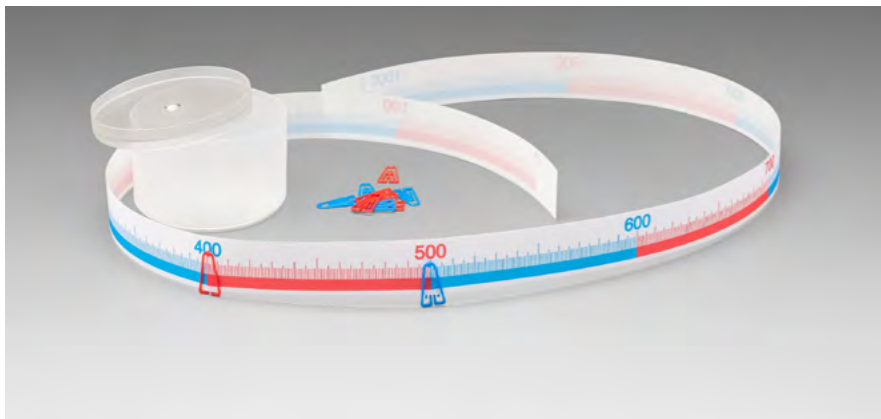

Zahlenstrahl 100er-Rechenband

LERNMATERIAL

1m langes Rechenband 0 - 100. 2,5 cm breit. inkl. je 5 rote und blaue Markierungsklammern
Verpackt in runder, transparenter RE-Plastic-Dose und Karton.

Bestellnr.: 080900.000
EAN: 4260414062759

3,91 / **4,65 EUR***