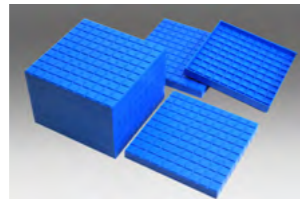

Tausenderwürfel 1 Stück rot
Bestellnr.: 039589.K00
EAN: 4260414066238
4,87 / **5,80 EUR***