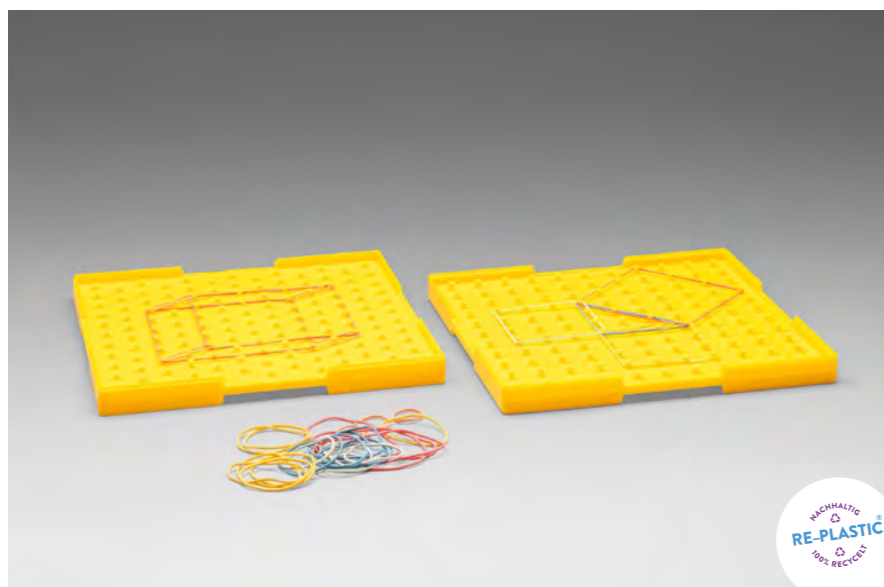

Bestellnr.: 081622.000
EAN: 4260414066009

15,88 / 18,90 EUR*

Geometriebrett klein doppelseitig gelb

LERNMATERIAL

15 x 15 cm. Stapelbar. Eine Seite quadratische, andere Seite runde Zapfenanordnung. Mit ca. 25 Gummiringen in 6 Farben und 4 Größen. Mit 24 Legebeispielen. Aus RE-Plastic. Verpackt im Polybeutel.

Bestellnr.: 081610.100
EAN: 4260414062988

2,94 / 3,50 EUR*

Geometriebrett groß transparent

LERNMATERIAL

23 x 23 cm. Stapelbar. Mit 121 Zapfen, inkl. ca. 25 Gummiringen in 6 Farben und 4 Größen, mit 12 Spannbeispielen. Verpackt im Polybeutel.

Bestellnr.: 081605.000
EAN: 4260414062964

3,78 / **4,50 EUR***

Geometriebretter groß doppelseitig in 6 Farben

LERNMATERIAL

23 x 23 cm. Stapelbar. Der Satz beinhaltet 6 Geobretter (081615.X00) in 6 Farben. Mit 24 Legebeispielen und ca. 150 Gummiringen. Verpackt im Karton.

Bestellnr.: 081627.000
EAN: 4260414063169

22,35 / **26,60 EUR***

Geometriebrett groß doppelseitig gelb

LERNMATERIAL

23 x 23 cm. Stapelbar in gelber Farbe. Eine Seite quadratische, andere Seite runde Zapfenanordnung. Mit ca. 25 Gummiringen in 6 Farben und 4 Größen. Mit 24 Legebeispielen. Verpackt im Polybeutel.