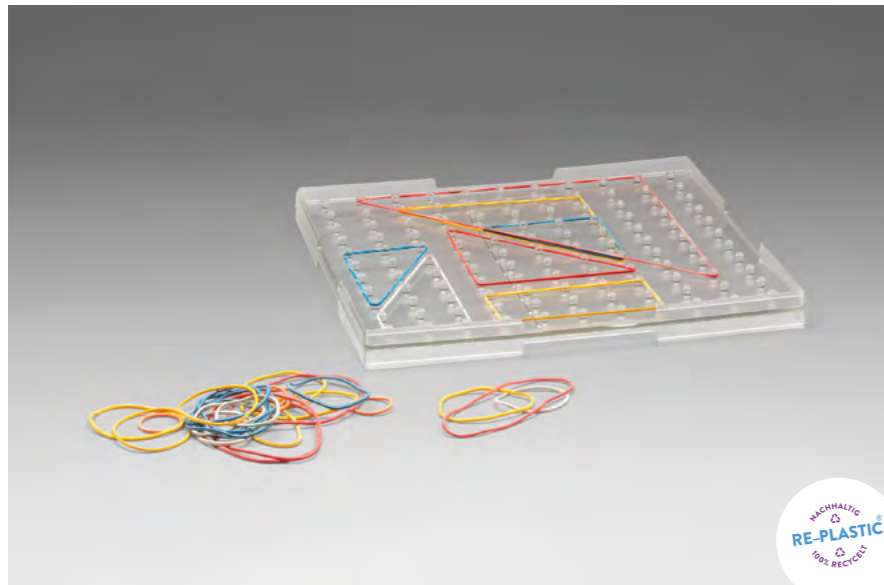

Vorlagen für
Geometriebrett

Bestellnr.: 081600.000
EAN: 4260414065996

2,44 / 2,90 EUR*

Geometriebretter klein doppelseitig in 6 Farben

LERNMATERIAL

15 x 15 cm. Stapelbar. Der Satz beinhaltet 6 Geobretter in 6 Farben (gelb, orange, rot, lila, blau und grün). Mit 24 Legebeispielen und ca. 150 Gummiringen. Aus RE-Plastic. Verpackt im Karton.

Bestellnr.: 081622.000
EAN: 4260414066009

15,88 / 18,90 EUR*

Geometriebrett klein doppelseitig gelb

LERNMATERIAL

15 x 15 cm. Stapelbar. Eine Seite quadratische, andere Seite runde Zapfenanordnung. Mit ca. 25 Gummiringen in 6 Farben und 4 Größen. Mit 24 Legebeispielen. Aus RE-Plastic. Verpackt im Polybeutel.

Bestellnr.: 081610.100
EAN: 4260414062988

2,94 / 3,50 EUR*

Geometriebrett groß transparent

LERNMATERIAL

23 x 23 cm. Stapelbar. Mit 121 Zapfen, inkl. ca. 25 Gummiringen in 6 Farben und 4 Größen, mit 12 Spannbeispielen. Verpackt im Polybeutel.