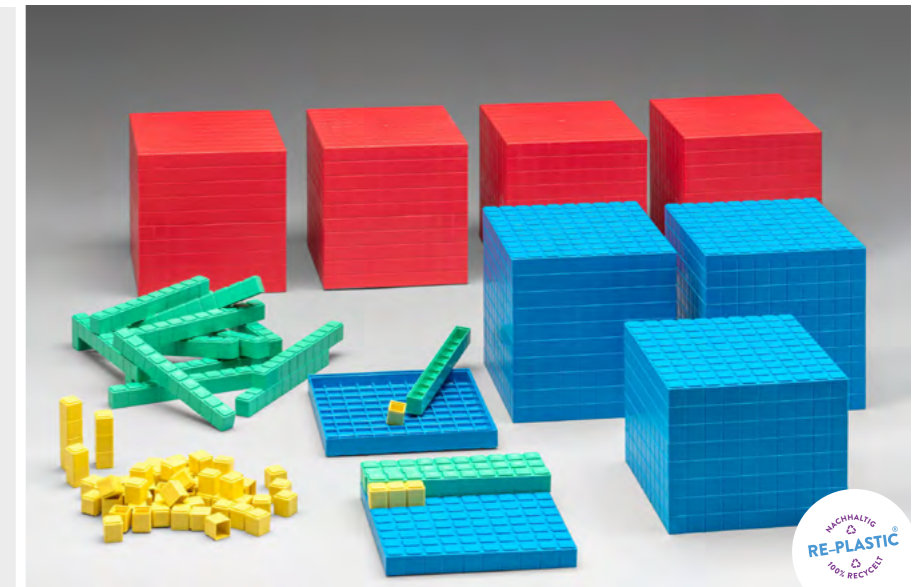

Kubikdezimeterwürfel

LERNMATERIAL

9 blaue Hunderterplatten (8 blanko und eine mit erhabenen Zahlen von 1 bis 100), 8 grüne Zehnerstangen, 20 gelbe Einerwürfelchen in einem Kubikdezimeterwürfel.
Mit Skala und Deckel, aus RE-Plastic.
Verpackt im Karton.

Bestellnr.: 039570.000
EAN: 4260414067273

14,45 / **17,20 EUR***

Rechensystemsatz 1000er-Zahlenraum

LERNMATERIAL

Aus 100 gelben Einerwürfeln, 20 grüne Zehnerstäbe, 10 blaue Hunderterplatten (5 blanko und 5 mit erhabenen Zahlen 1-100), 1 roter Tausenderwürfel und 1 leerer Dezimeterwürfel. Aus RE-Plastic.
Verpackt im Karton mit Anleitung.

Bestellnr.: 039598.000
EAN: 4260414061110

22,23 / **26,45 EUR***