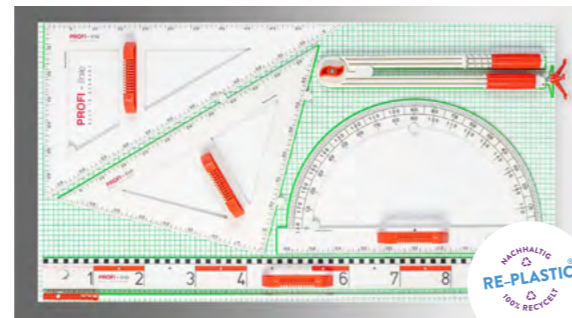

- 165103.M00 Wandtafelgerätesatz Profi-line II Magneto** 83,99 / **99,95 EUR***

Alle Geräte magnetisch

Alle Sätze: Mit Montagmaterial. Im Satzkarton.

DIN-Softkanten

Anti-Rutschstreifen

Gerätegriff

- 165104.000 Wandtafelgerätesatz Profi-line III** 68,82 / **81,90 EUR***
- 160300.000 Dezimeterlineal 100 cm
 - 160600.000 Winkelmesser 50 cm
 - 160710.000 Rechter Winkel 60 cm
 - 160810.000 Spitzer Winkel 60 cm
 - 160911.000 Zirkel mit Dreifuß und Drehgriff
 - 161210.000 Zeigestock 100 cm Glasfiber
 - 165004.000 Gerätetafel 102 x 55 cm

- 165104.M00 Wandtafelgerätesatz Profi-line III Magneto** 83,99 / **99,95 EUR***

Alle Geräte magnetisch

- 165102.000 Wandtafelgerätesatz Profi-line IV** 34,28 / **40,80 EUR***
- 160300.000 Dezimeterlineal 100 cm
 - 160600.000 Winkelmesser 50 cm
 - 160700.000 Rechter Winkel 50 cm
 - 160800.000 Spitzer Winkel 50 cm
 - 160911.000 Zirkel mit Dreifuß und Drehgriff
 - 161210.000 Zeigestock 100 cm, Glasfiber
 - 165002.000 Gerätetafel 102 x 55 cm