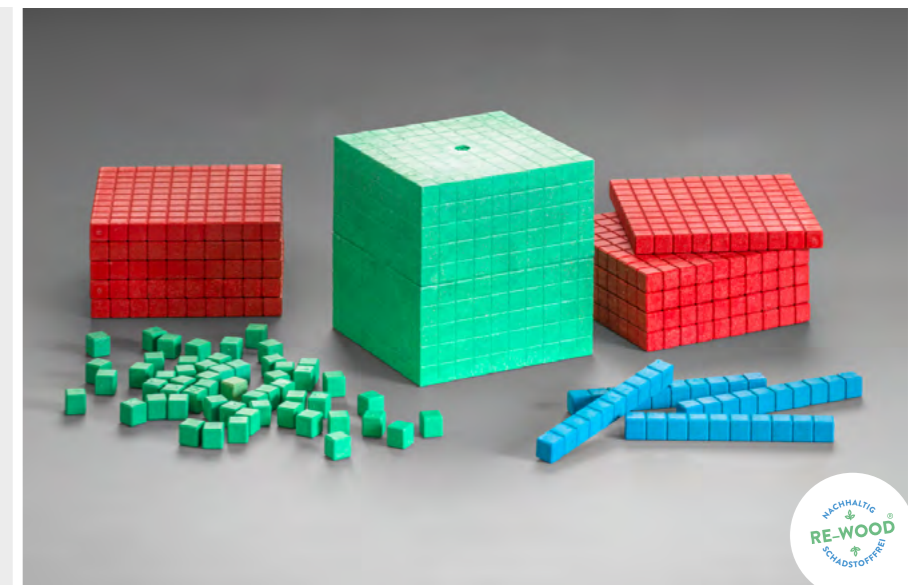

Dienes Grundsortiment

LERNMATERIAL

100 Einerwürfelchen
10 Zehnerstäbe,
10 Hunderterplatten
1 Tausenderwürfel
aus RE-Wood.
Verpackt im Karton mit Anleitung.

Bestellnr.: R39579.000
EAN: 4260414065873

21,81 / **25,95 EUR***

Dienes Grundsortiment in 5 Farben

LERNMATERIAL

100 gelbe Einerwürfelchen
20 orange Fünferstäbchen
10 grüne Zehnerstäbe
10 blaue Hunderterplatten
1 roter Tausenderwürfel aus RE-Wood.
Verpackt im Karton mit Anleitung.

Bestellnr.: R39578.000
EAN: 4260414061134

30,21 / **35,95 EUR***

Dienes Klassensatz

LERNMATERIAL

300 Einerwürfelchen
120 Zehnerstäbe
12 Hunderterplatten
aus RE-Wood.
Verpackt im Karton mit Anleitung.

Bestellnr.: R39579.SK0
EAN: 4260414061158

41,39 / **49,25 EUR***

Dienes Grundsortiment in 3 Montessori-Farben

LERNMATERIAL

100 grüne Einerwürfelchen
10 blaue Zehnerstäbe
10 rote Hunderterplatten
1 grüner Tausenderwürfel
aus RE-Wood.
Verpackt im Karton mit Anleitung.

Bestellnr.: R39578.M00
EAN: 4260414065323

30,21 / **35,95 EUR***