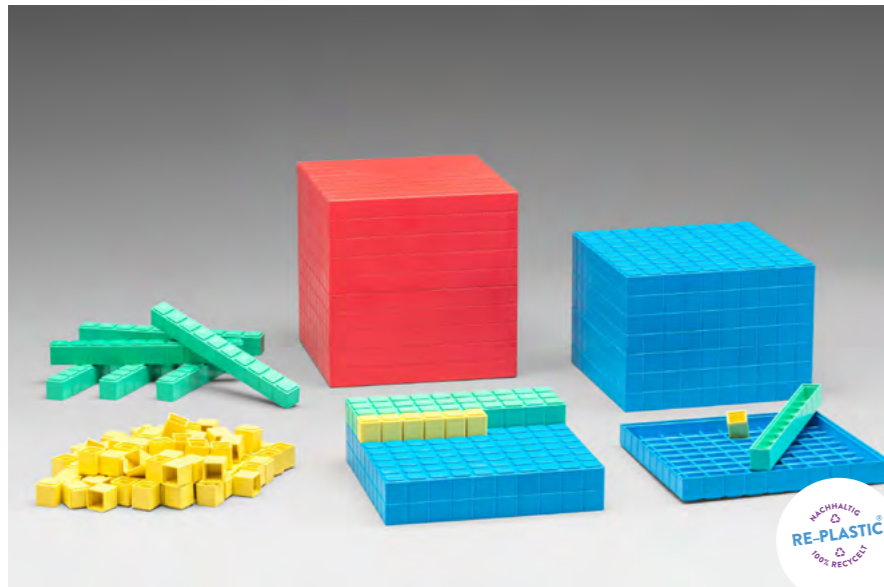

Dezimalrechensatz

LERNMATERIAL

100 gelbe Einerwürfelchen
10 grüne Zehnerstäbe
10 blaue Hunderterplatten
1 roter Tausenderwürfel
Aus RE-Plastic.
Verpackt im Karton mit Anleitung.

Bestellnr.: 039577.000
EAN: 4260414065866

12,56 / **14,95 EUR***

Dezimalrechensatz für die Klasse

LERNMATERIAL

100 gelbe Einerwürfelchen
50 grüne Zehnerstäbe
30 blaue Hunderterplatten
4 rote Tausenderwürfel
Verpackt im Karton mit Anleitung.

Bestellnr.: 039583.000
EAN: 4260414060991

39,45 / **46,95 EUR***