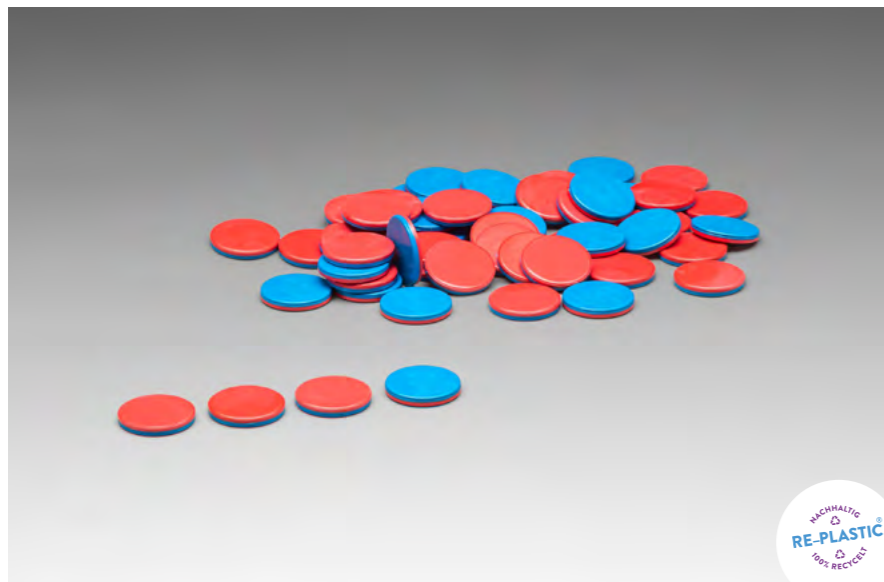

Bestellnr.: 080258.000
EAN: 4260414061936

5,76 / 6,85 EUR*

Wendeplättchen rot/blau

LERNMATERIAL

50 rot/blau Wendeplättchen aus RE-Plastic. Mit einem Durchmesser von 2,5 cm und einer Stärke von 0,3 cm sind die Plättchen für Kinderhände gut greifbar. Verpackt im RE-Plastic-Folienbeutel.