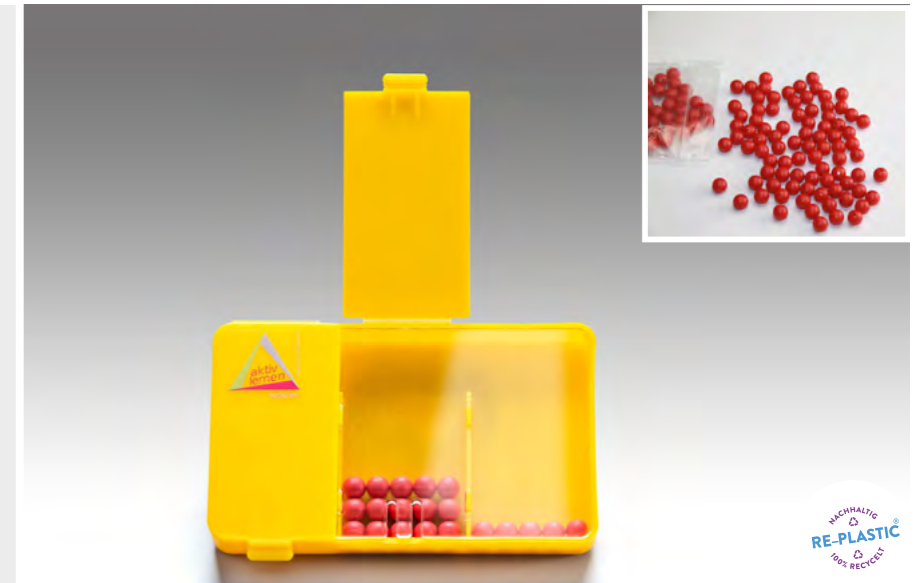

100 rote Ersatzkugeln

ø 7 mm

Bestellnr.: 080270.R10

EAN: 4260414062100

2,48 / **2,95 EUR***

NACHHALTIG
RE-PLASTIC
100% RECYCLED