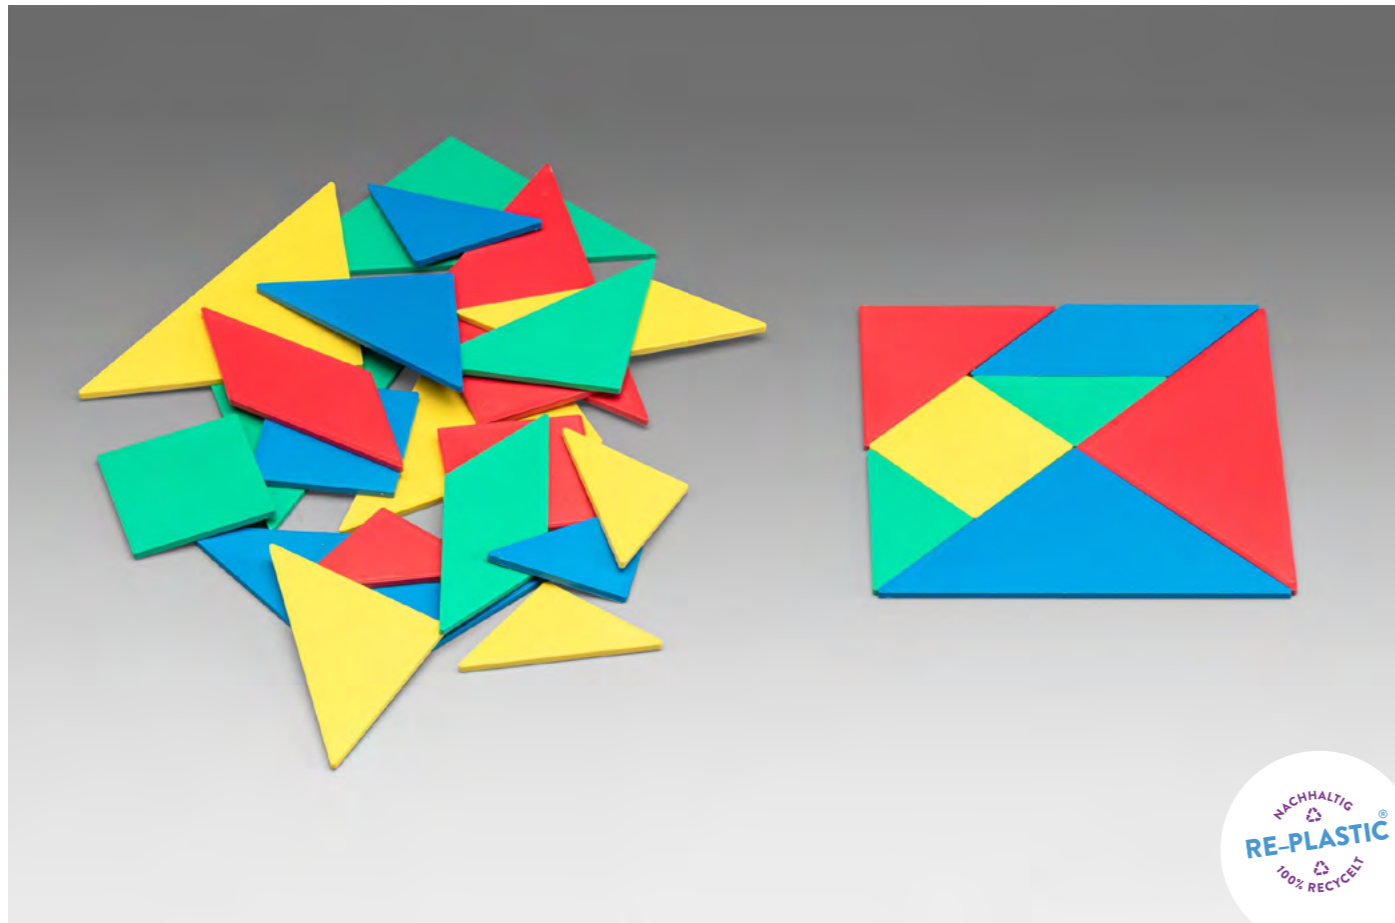

Tangramsatz in 4 Farben

LERNMATERIAL

28 Teile in 4 verschiedenen Farben (rot, blau, grün, gelb) mit je 7 Formen aus RE-Plastic. Vollkunststoff, 0,2 cm dick. Im Basisformat 10 x 10 cm. Verpackt im RE-Plastic-Folienbeutel.

Bestellnr.: 080700.000
EAN: 4260414065941

2,52 / **3,00 EUR***