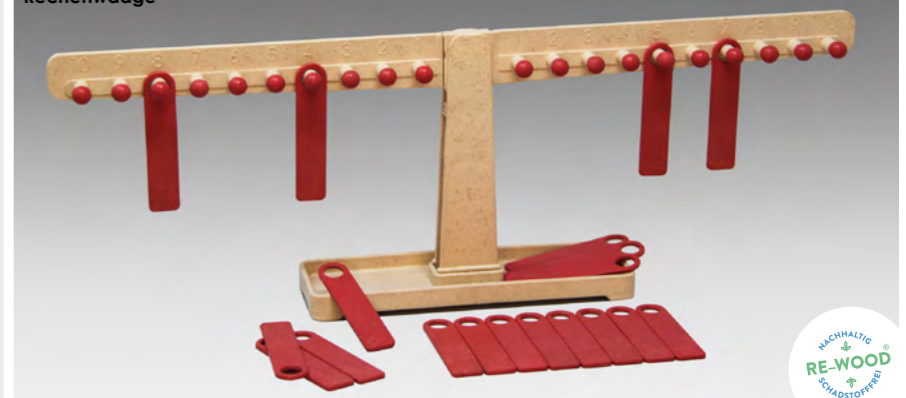

NACHHALTIG
RE-WOOD
SCHADSTOFFFREI