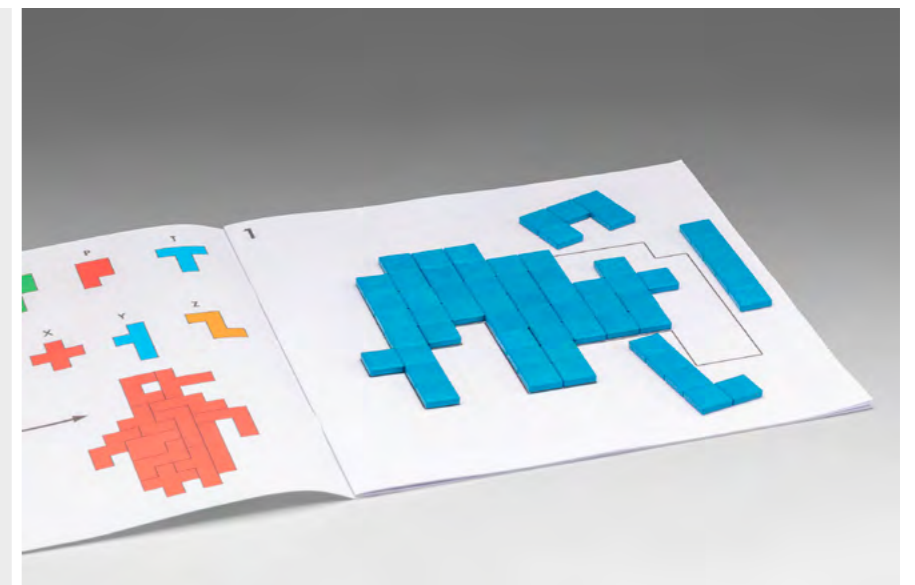

Vorlagen für Pentominos

LERNMATERIAL

20 Vorlagen zu den Pentominos (080590.000). Gedruckt auf 100% recyceltem Papier. 30 x 30 cm

Bestellnr.: 080592.000
EAN: 4260414067396

6,22 / 7,40 EUR*