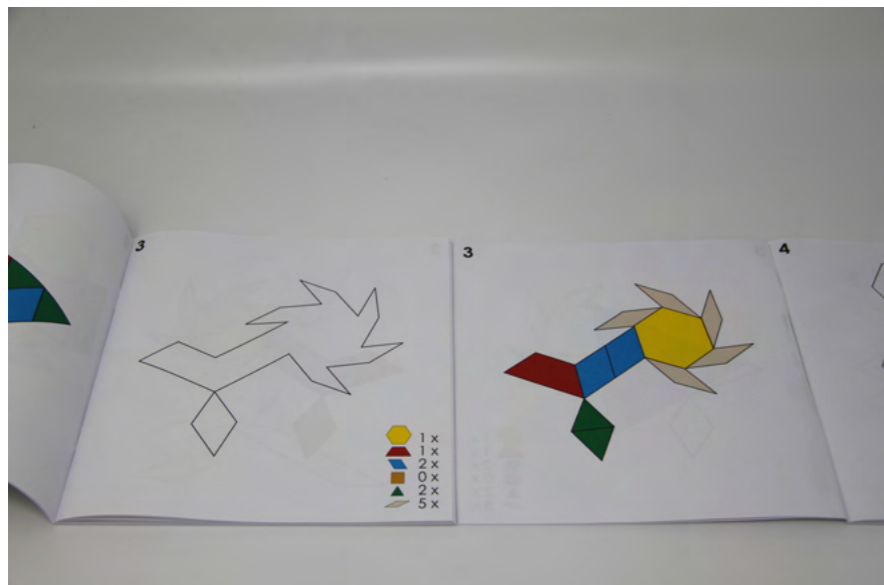

Vorlagen für Geometrische Legeplättchen

LERNMATERIAL

25 Vorlagen in Originalgröße zum Nachlegen mit vorgegebener Teileanzahl. Lösung auf der Rückseite. Maße: 21 x 21 cm

Bestellnr.: 039725.000
EAN: 4260414066986

5,67 / 6,75 EUR*