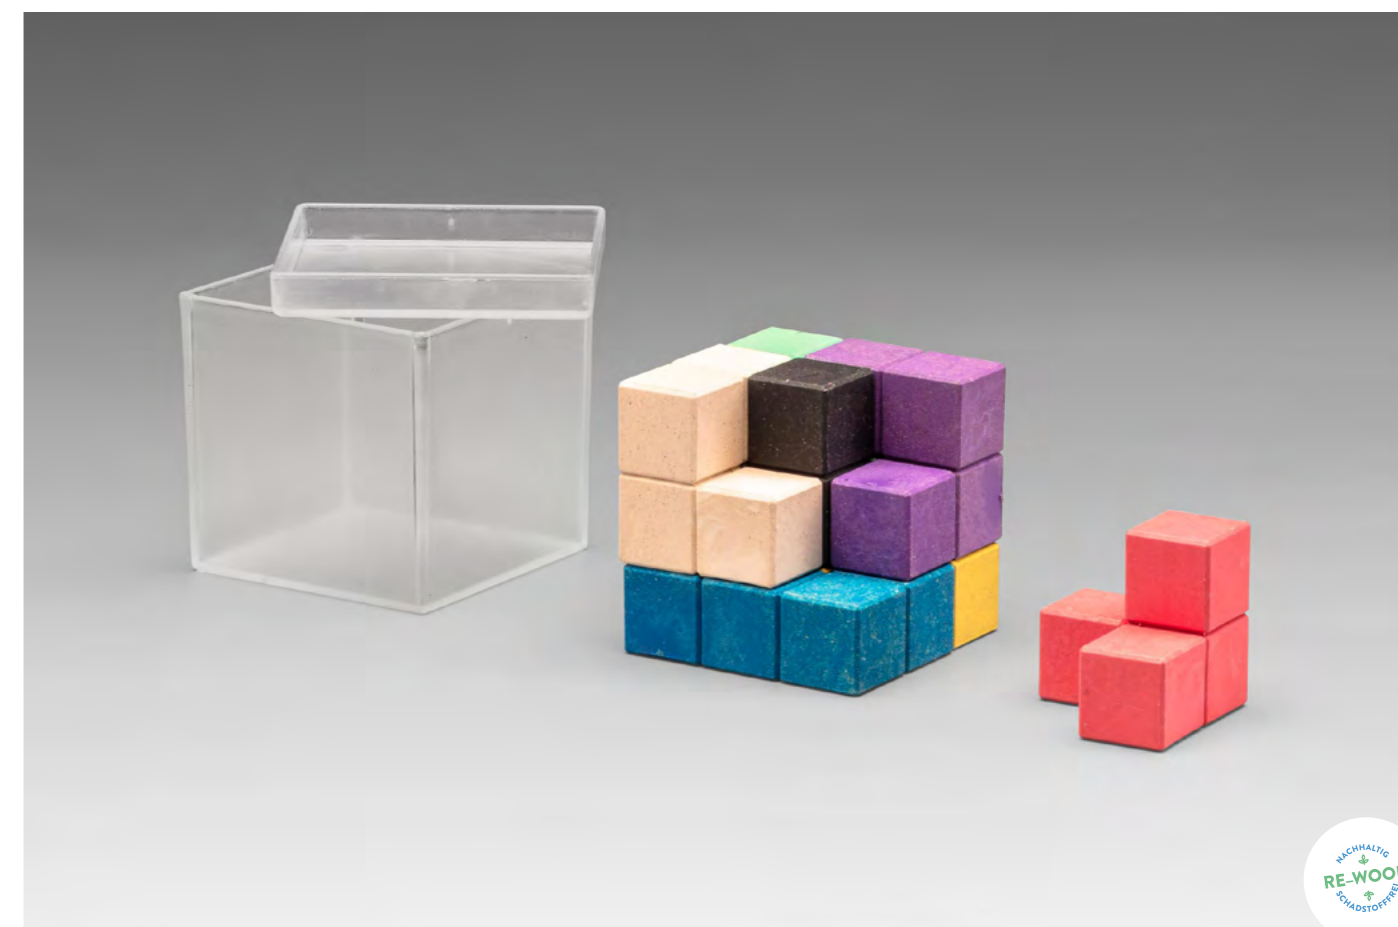

Würfel naturfarben

LERNMATERIAL

150 Würfel (2 x 2 x 2 cm) aus RE-Wood.
Verpackt in einer RE-Wood Box und
Kartonhülle.

Bestellnr.: 080550.000
EAN: 4260414062346

23,99 / 28,55 EUR*

Begleitheft

Würfel in 6 Farben

LERNMATERIAL

150 Würfel (2 x 2 x 2 cm) in 6 unterschied-
lichen Farben aus RE-Wood. Mit Begleitheft für
Raummodelle. Verpackt im Baumwollbeutel.
Verpackt in einer RE-Wood Box und Karton-
hülle.

Bestellnr.: 080552.000
EAN: 4260414062353

25,13 / 29,90 EUR*

Soma - Würfel

LERNMATERIAL

Soma - Würfel (6 x 6 x 6 cm) aus 7 Teilen in
den Farben rot, blau, weiß, gelb, grün, lila und
schwarz. Die unterschiedlichen Teile sind jeweils
aus 4 bzw. 3 Einzelsteinen zusammengesetzt.
Mit Anleitung und einem Legebeispiel.
Verpackt in RE-Plastic-Box und Karton.

Bestellnr.: 080555.000
EAN: 4260414062360

5,38 / 6,40 EUR*

Vorlagen für
Soma - Würfel