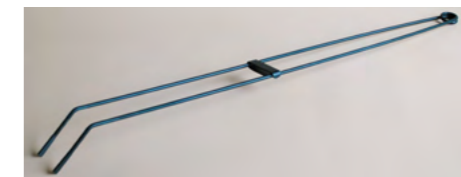

133001.780	Einfache Stahlzange	13,99 / 16,65 EUR*