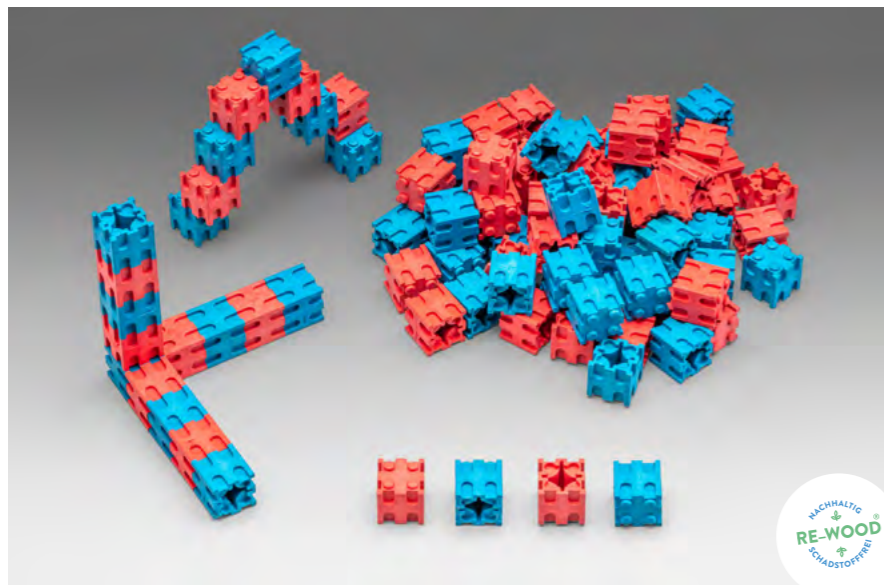

Steckwürfel in rot und blau

LERNMATERIAL

100 Würfel 2 x 2 x 2 cm aus RE-Wood in 2 Farben, 50 Stück in rot und 50 Stück in blau. Die Steckwürfel sind allseitig und auch versetzt steckbar. Verpackt im Karton mit Anleitung.

Bestellnr.: 080582.000
EAN: 44260414066948

8,61 / 10,25 EUR*

Pentominos

LERNMATERIAL

60 Quadratfünflinge aus RE-Wood in den Farben rot, blau, grün, gelb und orange (je 12 St. pro Farbe). Länge einer Quadratseite: 2 cm und 0,5 cm stark. Verpackt im Karton mit Anleitung.

Bestellnr.: 080590.000
EAN: 4260414067280

15,29 / 18,20 EUR*