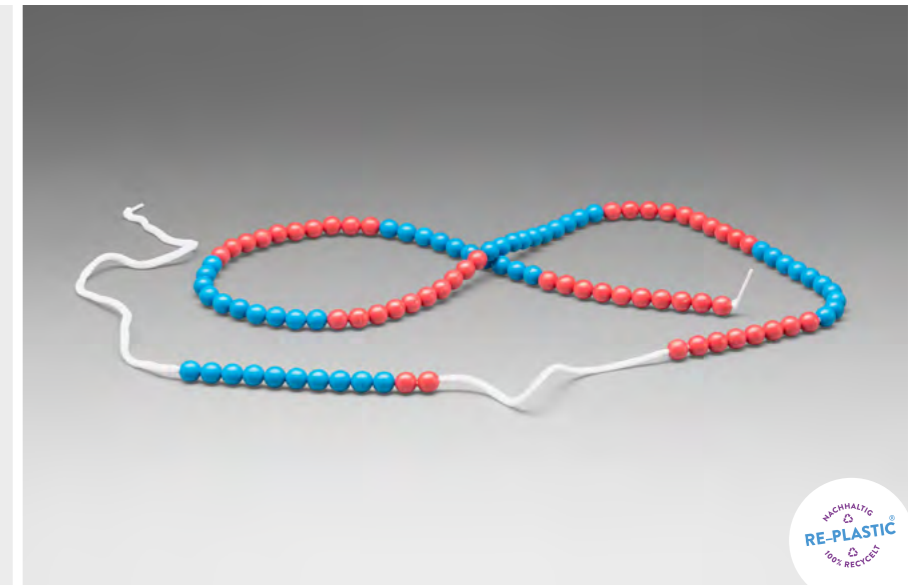

Riesen-Rechenkette

rot/weiß
100er-Zahlenraum

LERNMATERIAL

100 weiß / rote Kugeln (Ø 2,5 cm) aus RE-Wood, im 10er-Schritt auf einer 300 cm langen Schnur. Verpackt im Polybeutel.

Bestellnr.: 080267.000
EAN: 4260414062001

18,82 / 22,40 EUR*