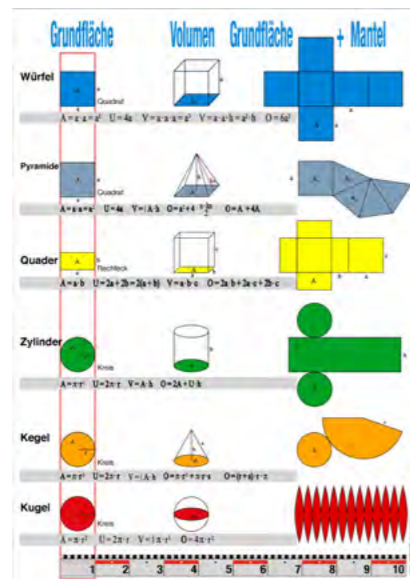

Bestellnr.: 010550.000
EAN: 4260414060021

12,23 / **14,55 EUR***

Einheiten

Übersichtsblatt

LERNMATERIAL

Das Übersichtsblatt ermöglicht es, Querverbindungen zu anderen Maßeinheiten herzustellen. Dieses Übersichtsblatt kann während der gesamten Erarbeitung der Thematik „Größen und ihre Einheiten“ verwendet werden. DIN A4, für die Hand des Schülers, doppelseitig, laminiert.