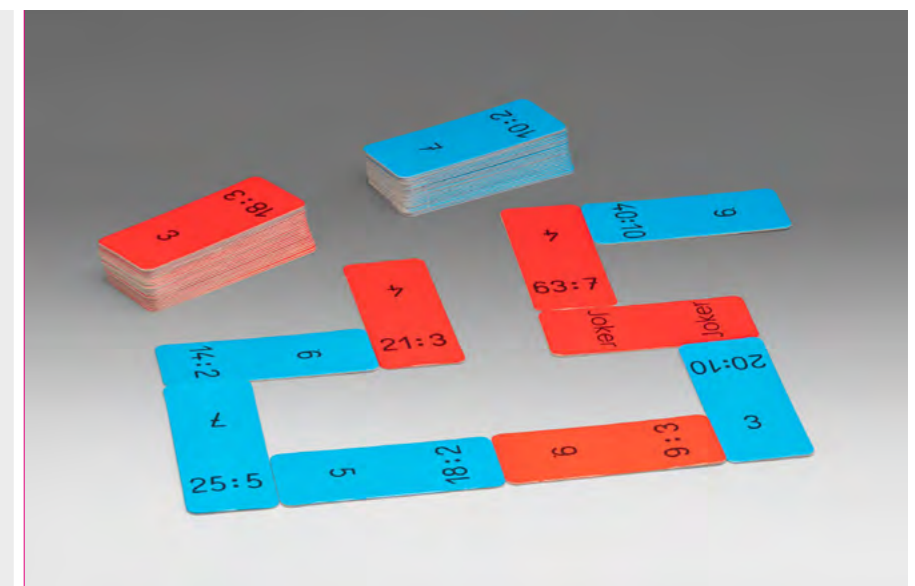

Mathespiel - Uhrzeit

SPIELMATERIAL

1 Spielbrett mit Zeigersatz, 4 Spielsteine, 90 Aufgabekärtchen, 1 Würfel und 1 Anleitung in 4 Sprachen (DE, EN, FR und ES). Verpackt im Karton.

Bestellnr.: 200090.IMP
EAN: 4260414067129

16,72 / **19,90 EUR***

Domino Addition und Subtraktion im 20er Zahlenraum

LERNMATERIAL

60 Aufgabekärtchen (30 blaue = leichtes Spiel; 30 rote = schweres Spiel; gemischt = großes Spiel). Spielerisches Üben von Plus- und Minusaufgaben im Zahlenraum 1-20. Für 2-4 Spieler. 1 Anleitung in 4 Sprachen (DE, EN, FR und ES). Verpackt im Karton.

Bestellnr.: 200096.IMP
EAN: 4260414067716

12,56 / **14,95 EUR***

Domino - Uhrzeit

LERNMATERIAL

60 Aufgabekärtchen (30 blaue = leichtes Spiel; 30 rote = schweres Spiel; gemischt = großes Spiel). Spielerisches Erlernen der Uhrzeiten. Für 2-4 Spieler. 1 Anleitung in 4 Sprachen (DE, EN, FR und ES). Verpackt im Karton.

Bestellnr.: 200095.IMP
EAN: 4260414067143

12,56 / **14,95 EUR***

Domino Division im 100er Zahlenraum

LERNMATERIAL

60 Aufgabekärtchen (30 blaue = leichtes Spiel; 30 rote = schweres Spiel; gemischt = großes Spiel). Spielerisches Üben der gängigsten Teilaufgaben. Für 2-4 Spieler. 1 Anleitung in 4 Sprachen (DE, EN, FR und ES). Verpackt im Karton.

Bestellnr.: 200098.IMP
EAN: 4260414067730

12,56 / **14,95 EUR***