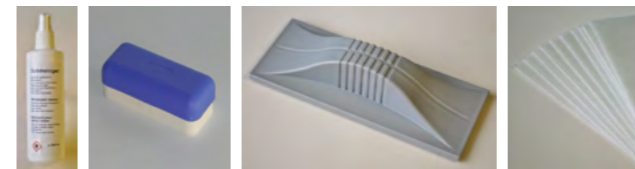

131005.000	Latex-Schwamm	6,93 / 8,25 EUR*
138600.000	Reinigungsspray	8,53 / 10,15 EUR*
138620.000	Tafellöschers magnetisch	12,27 / 14,60 EUR*
138621.000	10 Ersatz Löschfilze für Tafellöschers	9,37 / 11,15 EUR*