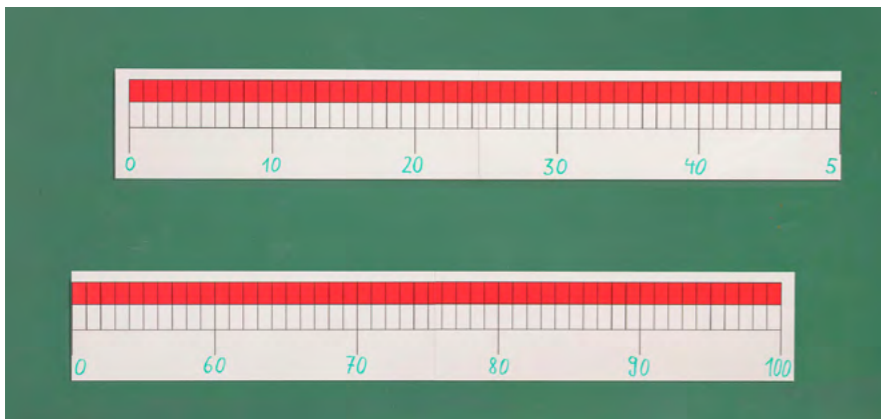

Zahlenstrahl 1000er-Rechenband

LERNMATERIAL

1m langes Rechenband 0 - 100. 2,5 cm breit. inkl. je 5 rote und blaue Markierungsklammern
Verpackt in runder, transparenter RE-Plastic-Dose und Karton.

Bestellnr.: 080901.000
EAN: 4260414065958

3,91 / **4,65 EUR***

Rechenband für die Tafel

LERNMATERIAL

Zahlenstrahlband (200 x 15 cm) aus Kunststoff kann mit Markern beschrieben werden und ist trocken abwischbar. Einteilung in 100 Kästchen. Mit Magnetstreifen zur Verwendung an einer Stahltafel.

Bestellnr.: 080925.000
EAN: 4260414062810

20,00 / **23,80 EUR***

Zahlenstrahl- Rechenband

Die einzelnen Bänder bestehen aus einer reißfesten und sehr widerstandsfähigen Kunststoffolie (Breite jeweils 9 cm). Sie werden gerollt in einer Kunststoffdose mit Deckel geliefert. Zu jedem Band gehören mehrere rote und blaue Markierungsklammern. Mit Hilfe von Klett-Klebspunkten kann man die Bänder auf einfachste Weise an der Klassenzimmerwand befestigen.

2 m langes Rechenband in Schreibschrift (1-20)

inkl. je 2 rote & blaue Markierungsklammern je 4 Klettpunkte.
Verpackt in runder, transparenter RE-Plastic®-Dose und Karton.

Bestellnr.: 080911.000
EAN: 4260414062773
27,14 / **32,30 EUR***

3m langes Rechenband in Druckschrift (1-100)

inkl. je 3 rote & blaue Markierungsklammern je 4 Klettpunkte
Verpackt in runder, transparenter RE-Plastic-Dose und Karton.

Bestellnr.: 080921.000
EAN: 4260414062797
33,82 / **40,25 EUR***

5m langes Rechenband in Druckschrift (1-1000)

inkl. je 5 rote & blaue Markierungsklammern je 6 Klettpunkte
Verpackt in runder, transparenter RE-Plastic-Dose und Karton.

Bestellnr.: 080930.000
EAN: 4260414065965
41,93 / **49,90 EUR***