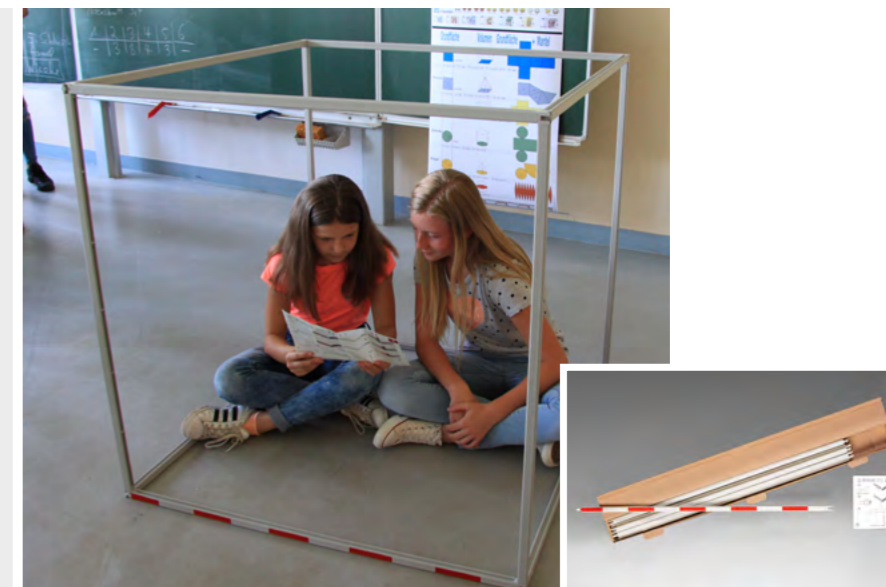

Kubikmeterbausatz mit Einteilung

LERNMATERIAL

Dieser Bausatz beinhaltet 12 Profilstäbe (1 m lang), die ohne Eckverbindungen sicher und einfach miteinander verbunden werden. Mit diesem Satz kann man einen Meter, einen Quadratmeter und einen Kubikmeter zeigen sowie deren Zerlegung. Aus RE-Plastic. Verpackt im Karton mit Anleitung.

Bestellnr.: 081005.000
EAN: 4260414062865

38,44 / **45,75 EUR***