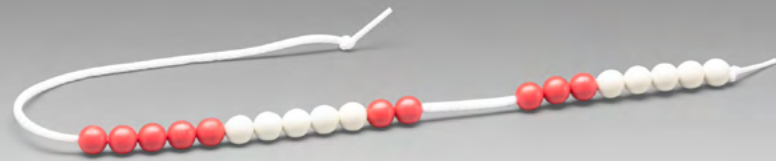

Rechenkette rot/weiß 20er-Zahlenraum

LERNMATERIAL

Rechenkette (ca. 45 cm) mit 20 Kugeln, die im 5er-Schritt auf einer reißfesten, dehnbaren Schnur aufgefädelt sind. Die Kugeln sind aus RE-Plastic und haben einen Durchmesser von 1 cm. Beim Ziehen der Schnur wird die leichte Kugelarreterierung aufgehoben und alle Perlen rutschen wieder aneinander. Verpackt im RE-Plastic-Folienbeutel.

Bestellnr.: 080250.000
EAN: 4260414065903

1,93 / 2,30 EUR*

Rechenkette rot/blau 20er-Zahlenraum

LERNMATERIAL

Rechenkette (ca. 45 cm) mit 20 Kugeln, die im 5er-Schritt auf einer reißfesten, dehnbaren Schnur aufgefädelt sind. Die Kugeln sind aus RE-Plastic und haben einen Durchmesser von 1 cm. Beim Ziehen der Schnur wird die leichte Kugelarreterierung aufgehoben und alle Perlen rutschen wieder aneinander. Verpackt im RE-Plastic-Folienbeutel.

Bestellnr.: 080253.000
EAN: 4260414061899

1,93 / 2,30 EUR*