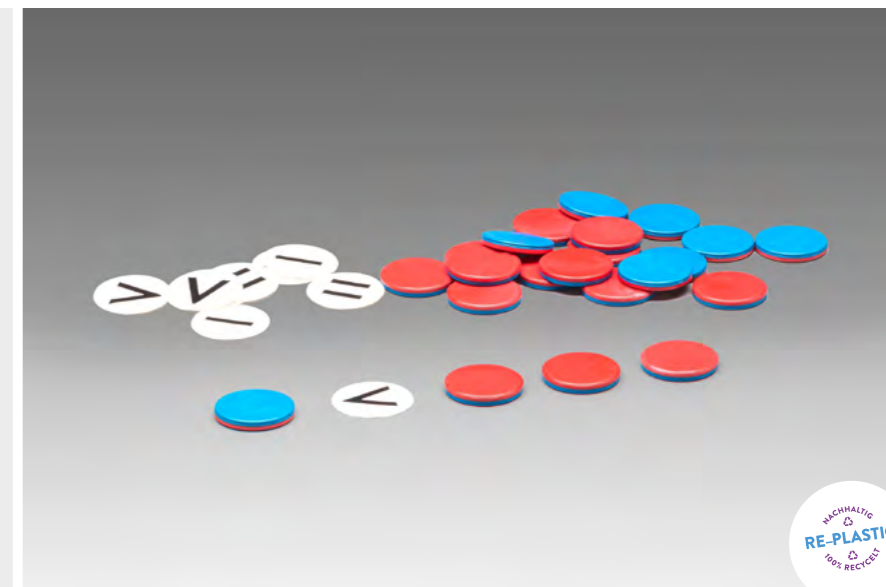

Zahlensatz

LERNMATERIAL

Satz aus 11 Ziffern von 1 bis 10 aus RE-Wood (7cm hoch und 1cm dick). Vertiefungen ermöglichen das Nachspuren. Durch 60 beiliegende Kugeln aus RE-Plastic sind Querverweise zwischen Ziffer, Zahl und Menge möglich. Verpackt im Karton mit Anleitung.

Bestellnr.: R80000.000

EAN: 4260414067075

8,61 / 10,25 EUR*

Stapelzahlen - 100er Zahlenraum

LERNMATERIAL

Satz aus 34 Stapelzahlen aus RE-Wood. 12 x 1, 7 x 2, 4 x 3, 4 x 4, 2 x 5, 1 x 6, 1 x 7, 1 x 8, 1 x 9, 1 x 10 ermöglicht 10 x den Wert 10 mit unterschiedlichen Stapelzahlen zu stapeln. Der Wert der Stapelzahlen entspricht der Höhe in Zentimeter. Alle Zahlen sind 4 cm breit und 3 cm tief. Verpackt im Karton inklusive Kontrolllineal und Anleitung.

Bestellnr.: R80021.000

EAN: 4260414067600

35,63 / 42,40 EUR*

Wendeplättchensatz mit Rechenzeichen

LERNMATERIAL

22 Wendeplättchen aus RE-Plastic und 10 Rechenzeichen. Mit einem Durchmesser von 2,5 cm und einer Stärke von 0,3 cm sind die Plättchen für Kinderhände gut greifbar. Verpackt im Polybeutel.

Bestellnr.: 080810.000

EAN: 4260414062155

3,28 / 3,90 EUR*

Rechenleiste und Wendeplättchen mit Rechenzeichen

LERNMATERIAL

Beidseitig bedruckt, mit 22 Wendeplättchen (Ø 2,5 cm) und 10 Rechenzeichen. Verpackt im Polybeutel. 30 x 7 x 0,5 cm

Bestellnr.: 080813.000

EAN: 4260414065934

5,04 / 6,00 EUR*