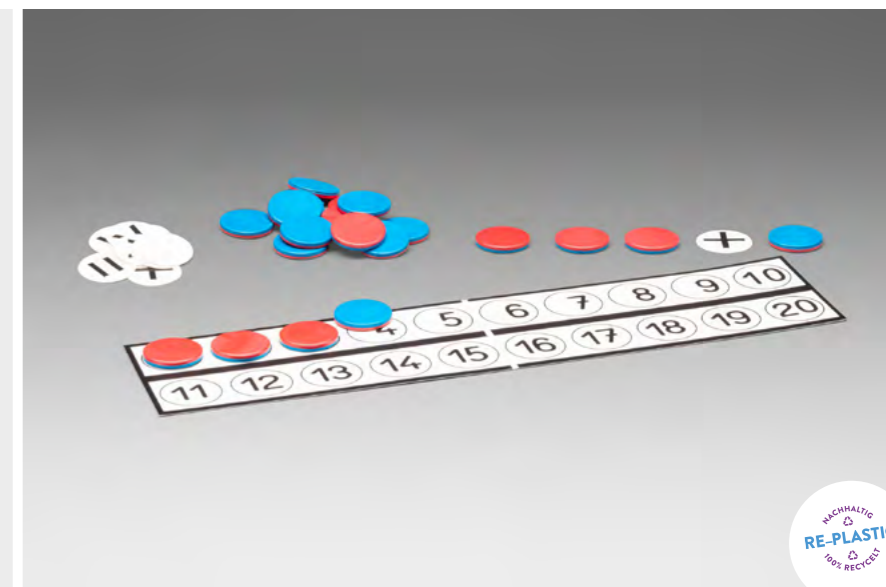

Rechenleiste und Wendeplättchen mit Rechenzeichen

LERNMATERIAL

Beidseitig bedruckt, mit 22 Wendeplättchen (Ø 2,5 cm) und 10 Rechenzeichen. Verpackt im Polybeutel. 30 x 7 x 0,5 cm

Bestellnr.: 080813.000

EAN: 4260414065934

5,04 / 6,00 EUR*