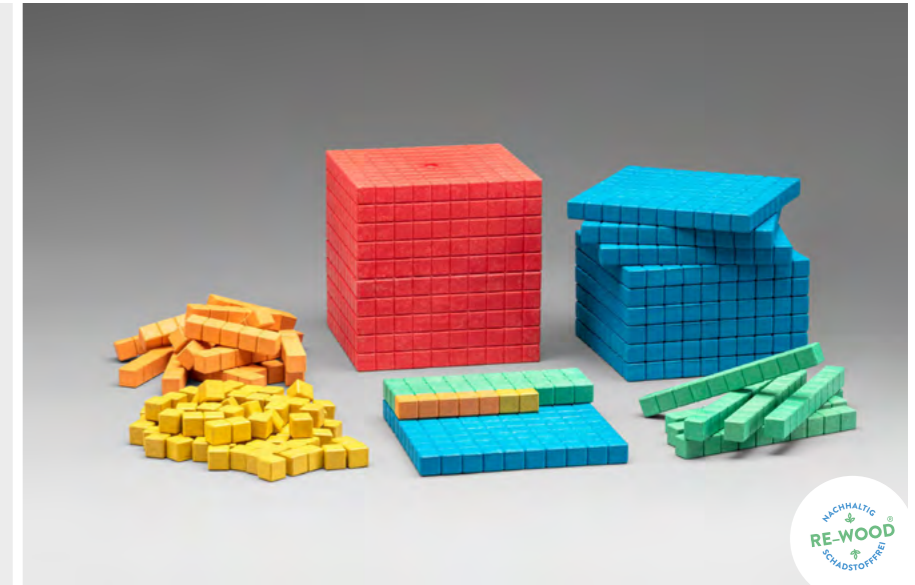

Dienes Klassensatz

LERNMATERIAL

300 Einerwürfelchen
120 Zehnerstäbe
12 Hunderterplatten
aus RE-Wood.
Verpackt im Karton mit Anleitung.

Bestellnr.: R39579.SK0
EAN: 4260414061158

41,39 / **49,25 EUR***

Dienes Grundsortiment in 3 Montessori-Farben

LERNMATERIAL

100 grüne Einerwürfelchen
10 blaue Zehnerstäbe
10 rote Hunderterplatten
1 grüner Tausenderwürfel
aus RE-Wood.
Verpackt im Karton mit Anleitung.

Bestellnr.: R39578.M00
EAN: 4260414065323

30,21 / **35,95 EUR***