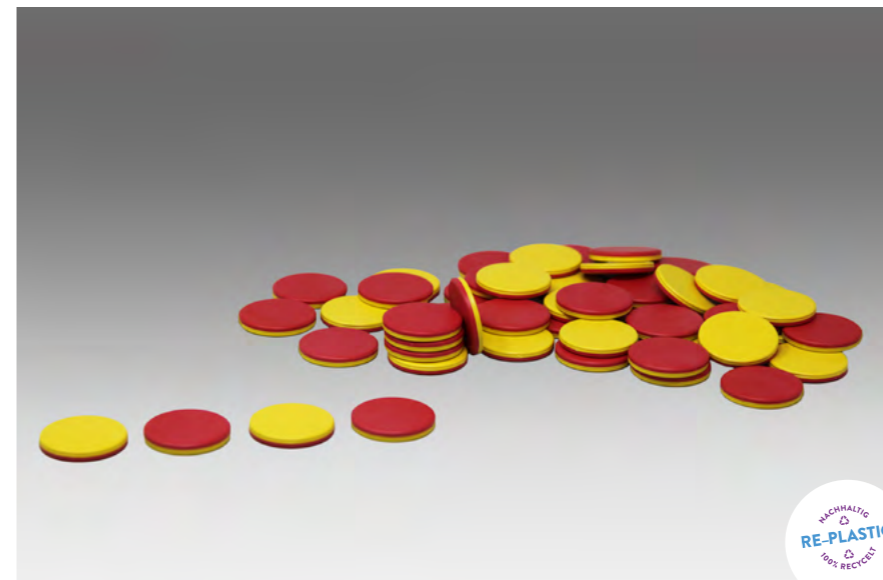

grün

Bestellnr.: 200231.000
EAN: 4260414068058

gelb

Bestellnr.: 200233.000
EAN: 4260414068072

Mathespiel Zahlenburg Hexagon für 2-4 Personen

LERNMATERIAL

Je 11 Hexagone in 4 Farben (rot, blau, grün, gelb) und 1 Würfel.
Spielerischer Umgang mit Rechenoperationen (Addition, Subtraktion,
Multiplikation) verknüpft mit strategischem Denken. Verständnis für
mathematische Operationen stabilisieren und erweitern.
Verpackt im Karton mit Anleitung.

Bestellnr.: 200025.IMP
EAN: 4260414068126

16,72 / **19,90 EUR***

Wendepättchen rot/gelb

LERNMATERIAL

50 rot/gelbe Wendepättchen aus
RE-Plastic. Mit einem Durchmesser von
2,5 cm und einer Stärke von 0,3 cm sind
die Plättchen für Kinderhände gut greifbar.
Verpackt im RE-Plastic-Folienbeutel.