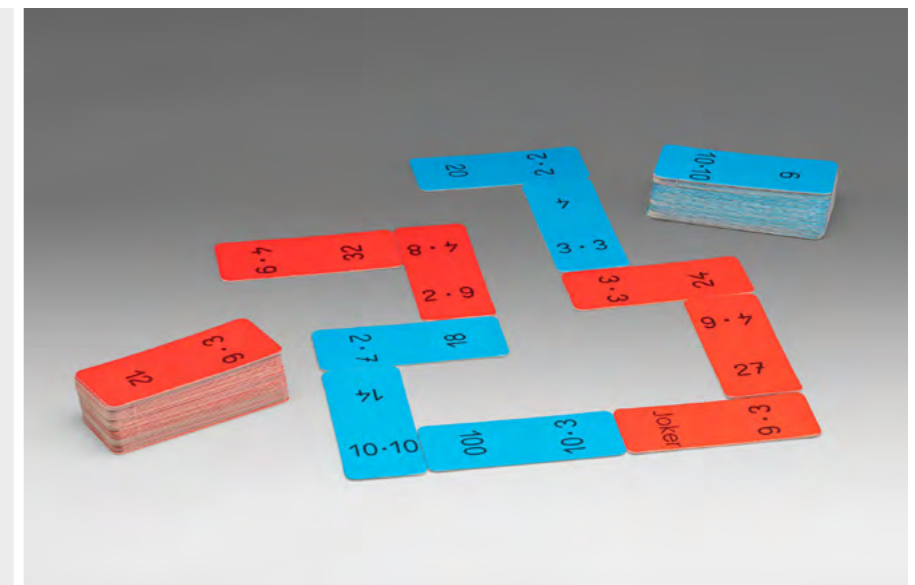

Mathespiel - Längeneinheiten

SPIELMATERIAL

1 Spielbrett, 37 Aufgabenkarten,
4 Spielsteine, 1 Würfel, 1 Anleitung
1 Anleitung in 4 Sprachen (DE, EN, FR und ES).
Verpackt im Karton.

Bestellnr.: 200010.IMP
EAN: 4260414066887

16,72 / **19,90 EUR***

Mathespiel - kleines Einmaleins

SPIELMATERIAL

1 Spielbrett, je 55 rote und gelbe transparente
Plättchen, 2 Zufallsgeneratoren mit jeweils
2 Drehrädern, 1 Anleitung mit Lösungstabelle.
1 Anleitung in 4 Sprachen (DE, EN, FR und ES).
Verpackt im Karton.

Bestellnr.: 200030.IMP
EAN: 4260414066900

16,72 / **19,90 EUR***

Mathespiel - Hunderterraum

SPIELMATERIAL

2 Hunderterplatten (je eine Seite mit, eine Seite
ohne aufgedruckte Zahlen 1-100), 22 Zehner-
stäbe, 6 Fünferstäbe und 28 Einerwürfelchen aus
RE-Wood, je 2 rote und blaue Würfel.
1 Anleitung in 4 Sprachen (DE, EN, FR und ES).
Verpackt im Karton.

Bestellnr.: 200020.IMP
EAN: 4260414066894

16,72 / **19,90 EUR***

Domino Multiplikation im 100er Zahlenraum

LERNMATERIAL

60 Aufgabenkärtchen (30 blaue = leichtes
Spiel; 30 rote = schweres Spiel; gemischt =
großes Spiel). Spielerisches Üben des kleinen
Einmaleins. Für 2-4 Spieler. 1 Anleitung in
4 Sprachen (DE, EN, FR und ES).
Verpackt im Karton.

Bestellnr.: 200097.IMP
EAN: 4260414067723

12,56 / **14,95 EUR***