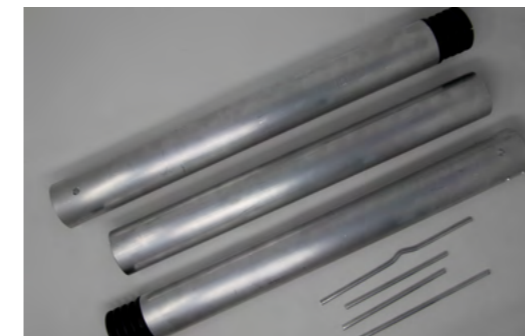

Einzelgewichte Gusseisen

0,1 kg
Bestellnr.: 070201.000
EAN: 4260414061462
6,01 / **7,15 EUR***

0,2 kg
Bestellnr.: 070202.000
EAN: 4260414061479
8,15 / **9,70 EUR***

0,5 kg
Bestellnr.: 070204.000
EAN: 4260414061486
11,60 / **13,80 EUR***

1 kg
Bestellnr.: 070205.000
EAN: 4260414061493
16,30 / **19,40 EUR***

Einzelgewichte Gusseisen

2 kg
Bestellnr.: 070206.000
EAN: 4260414061509
29,16 / **34,70 EUR***

Einzelgewichte Messing

1 g
Bestellnr.: 070210.000
EAN: 4260414061516
2,02 / **2,40 EUR***

2 g
Bestellnr.: 070211.000
EAN: 4260414061523
2,31 / **2,75 EUR***

Einzelgewichte Messing

5 g
Bestellnr.: 070212.000
EAN: 4260414061530
2,44 / **2,90 EUR***

10 g
Bestellnr.: 070213.000
EAN: 4260414061547
2,48 / **2,95 EUR***

20 g
Bestellnr.: 070214.000
EAN: 4260414061554
2,94 / **3,50 EUR***

50 g
Bestellnr.: 070215.000
EAN: 4260414061561
5,84 / **6,95 EUR***

Steckgewichtswürfel in 10 Farben

LERNMATERIAL

1000 allseitig steckbare Würfel 1 x 1 x 1 cm zu je 1 g in 10 verschiedenen Farben. Ideal kombinierbar mit unseren Tafelwaagen, da jedes Würfelchen exakt 1 g wiegt und 1 Kubikzentimeter groß ist. Verpackt in einer RE-Wood Box und Kartonhülle.

Bestellnr.: 070225.000
EAN: 4260414067921

28,53 / **33,95 EUR***

Wetterwarten- ständer-Bausatz

Aus Aluminium mit Befestigungsmaterial. (Gesamtlänge 150cm) Verpackt im Karton mit Montageanleitung.

Bestellnr.: 110105.000
EAN: 4260414063718
64,54 / **76,80 EUR***

Wetterwarte

Die UV-beständige Wetterwarte beinhaltet außer dem drehbaren Wetterhahn und dem Regenmesser ein Instrumentenbrett mit Max-Min-Thermometer, Barometer und Hygrometer. Mit der Aufnahmebohrung in der Grundplatte und dem Wetterwartenständer lässt sich diese Wetterwarte leicht im Freien aufstellen.

Bestellnr.: 110101.000
EAN: 4260414063701
357,10 / **424,95 EUR***