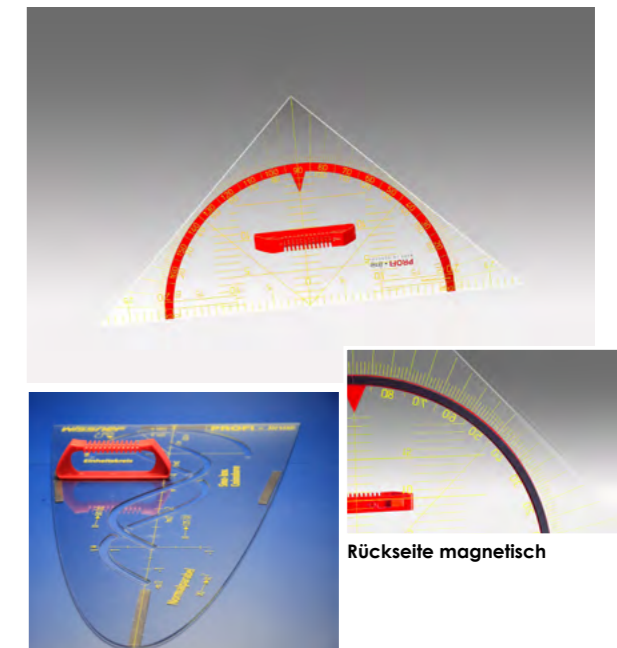

Rückseite magnetisch

- 167050.000 Geometriewinkel 60 cm 13,15 / **15,65 EUR***
- 167150.000 Geometriewinkel 80 cm 20,13 / **23,95 EUR***
- 162650.000 Parabelschablone 50 cm 20,97 / **24,95 EUR***
- 167050.M00 Magneto Geometriewinkel 60 cm 15,46 / **18,40 EUR***
- 167150.M00 Magneto Geometriewinkel 80 cm 25,13 / **29,90 EUR***
- 162650.M00 Magneto Parabelschablone 50 cm 24,58 / **29,25 EUR***

PROFI - linie
Die Linie für echte Profis !