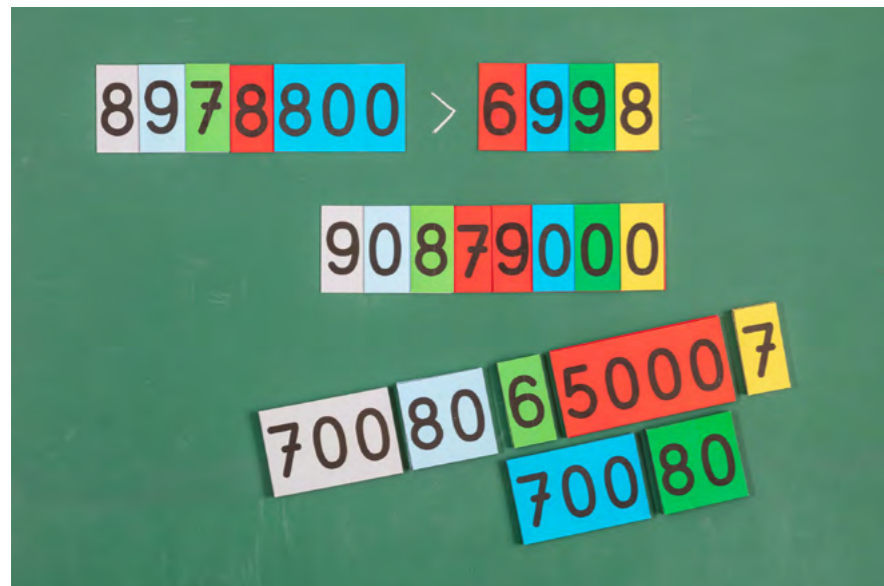

Bestellnr.: 039598.000
EAN: 4260414061110

22,23 / **26,45 EUR***

Stellenwertkarten magnetisch

LERNMATERIAL

Dieses Set enthält 70 magnetische Zahlenkarten (Höhe 7,5 cm) aus 1mm starker Magnetfolie für den Gebrauch an Stahltafeln oder auch für die Schülerhand. Zahlendarstellungen oder -vergleiche von 0 bis 9.999.999 sind möglich. Verpackt im Karton mit Anleitung.