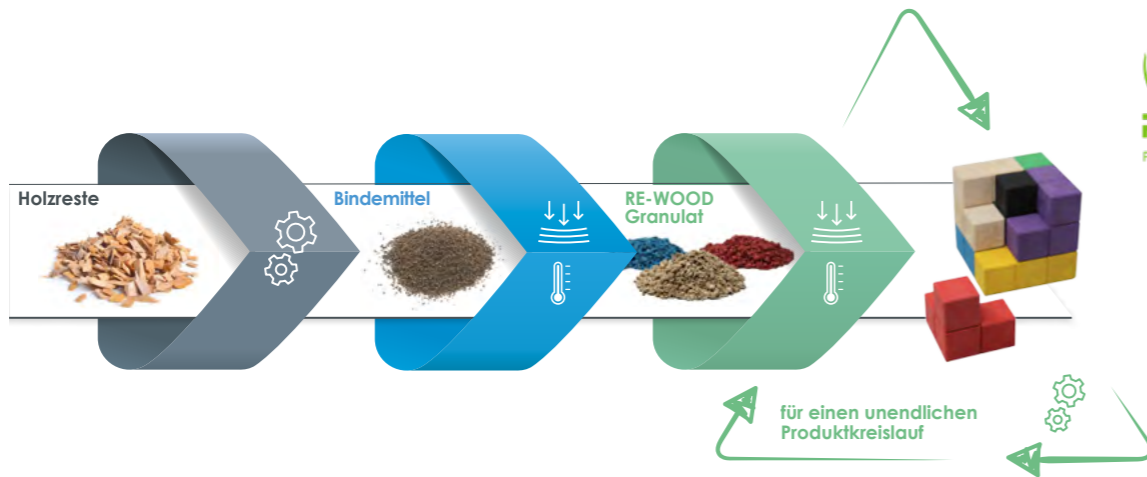

RE-PLASTIC

unendlich recyclebar

Für RE-Plastic verwenden wir 100% wiederverwendbares Polystyrol aus post-industriellen Abfällen, die wir vor Ort recyceln und in die Produktion zurückführen. Da RE-Plastic immer wieder verwertet werden kann, können wir diesen Recycling-Kreislauf stetig, effektiv und verantwortungsbewusst aufrechterhalten. RE-Plastic ist qualitativ, optisch und haptisch absolut gleichwertig zu neuem Kunststoffgranulat. Die Verwendung von RE-Plastic ist eine sinnvolle Nutzung von Ressourcen, ökologisch und CO2-neutral.

RE-WOOD

nachhaltig & schadstofffrei

Unser RE-Wood Material wird aus zerkleinerten Holzresten, die als Abfallprodukt der Holzverarbeitung in deutschen Produktionsstätten anfallen und einem Bindemittel im Verhältnis 80:20 unter Druck und Hitze ressourcenschonend hergestellt. RE-Wood ist PEFC-zertifiziert, besteht zu 100% aus recycelten Materialien und ist nach Gebrauch immer wieder recyclebar. Produkte aus RE-Wood sind stabil, leicht, speichelecht und sie besitzen eine hohe Gebrauchssicherheit.

**RE-WOOD®
Produkt-
kreislauf**

MAG-Pap®

MAG-Pap

vollflächig magnetisch

MAG-Pap ist ein hochwertiges, magnetisches 2-Komponenten-Material. Die Oberseite besteht aus einer 1mm starken Pappe aus 100%-recyceltem Material, die mit einem wasserdichten, abriebfesten Druckbogen verbunden ist. Diese Schicht wird auf der Unterseite mit einer vollflächigen und 0,5mm starken Magnetfolie verklebt. MAG-Pap ist ideal für klassische Schultafeln, White- und Smartboards sowie Moderationstafeln geeignet.

Inhalt	Seite
Neuheiten	6-11
Zahlen und Rechnen	12-39
Raum und Form	42-59
Größe und Rechnen	60-65
Größe und Messen	66-88
Montessori	64-65
Wetter	89
Verkehr	92-93
Lernspiele	94-99
Wandtafel-Zeichengeräte	102-105
Aufbewahren	106-107