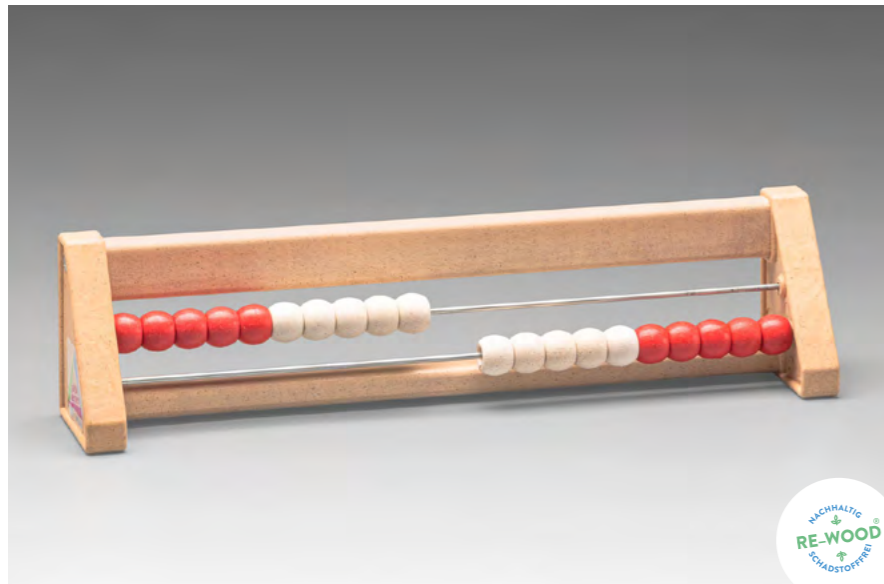

Rechenrahmen 20er-Zahlenraum rot/weiß

LERNMATERIAL

Abgeschrägte und dadurch sehr stabile Ausführung mit nichtrostenden Stahlstäben. Kugeln (Ø 1,3 cm) und Rahmen aus RE-Wood. (25 x 4,5 x 6cm)

Bestellnr.: 080200.200
EAN: 4260414063213

3,61 / **4,30 EUR***