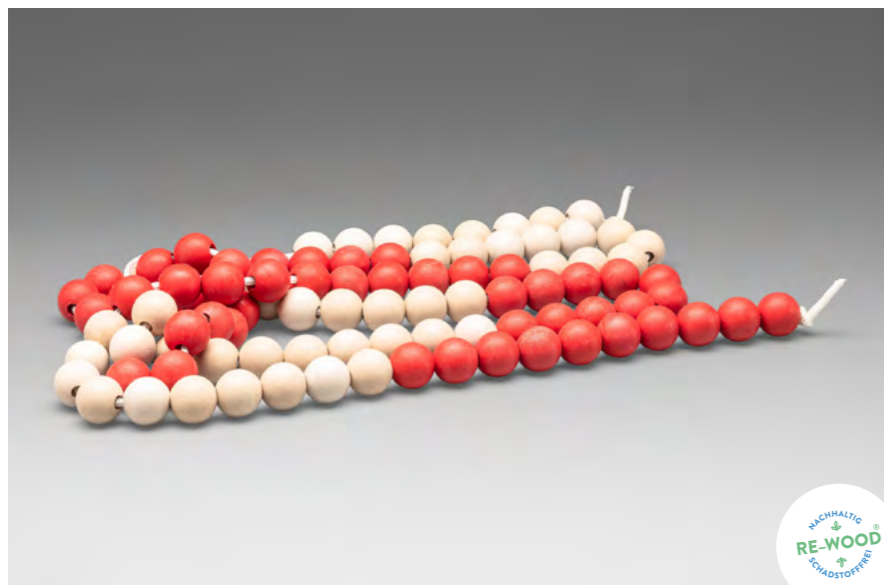

Riesen-Rechenkette

rot/weiß
100er-Zahlenraum

LERNMATERIAL

100 weiß / rote Kugeln (Ø 2,5 cm) aus RE-Wood, im 10er-Schritt auf einer 300 cm langen Schnur. Verpackt im Polybeutel.

Bestellnr.: 080267.000
EAN: 4260414062001

18,82 / 22,40 EUR*