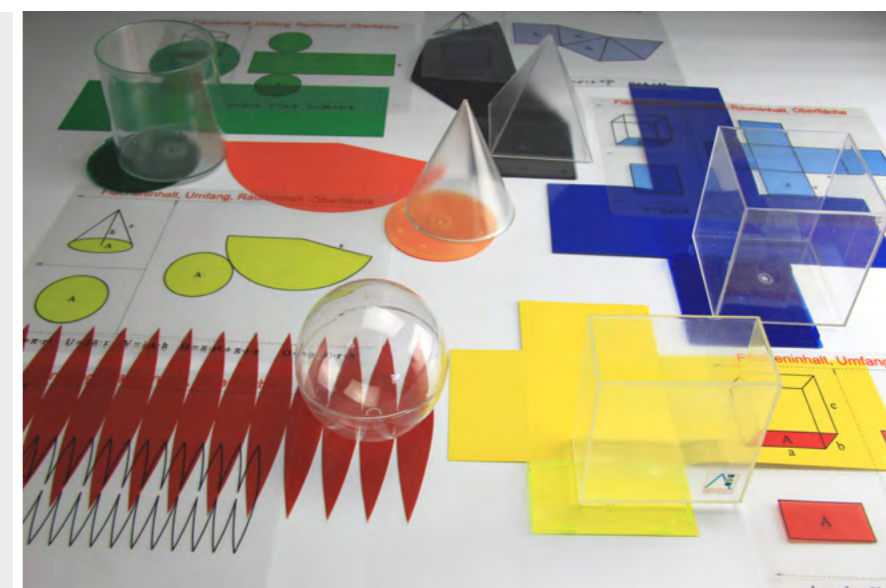

Körperformensatz in 6 Farben

LERNMATERIAL

Der Satz beinhaltet 6 unterschiedliche Körper aus Vollkunststoff. Höhe und Basis 10 cm. Verpackt im Karton mit Begleitheft.

Bestellnr.: 039601.000
EAN: 4260414060748

18,82 / 22,40 EUR*

Körperformensatz transparent

LERNMATERIAL

Der Satz beinhaltet 6 transparente Körper. Durch Ineinanderstecken von Pyramide und Würfel bzw. Kegel und Zylinder sowie durch Umfüllen der Körper mit Wasser kann das 1:3 Volumenverhältnis aufgezeigt werden. Höhe und Basis 10 cm. Verpackt im Karton mit Begleitheft.

Bestellnr.: 039604.010
EAN: 4260414060786

12,02 / 14,30 EUR*

Körperformensatz transparent in 6 Farben

LERNMATERIAL

Der Satz beinhaltet 6 unterschiedliche Körper aus transparentem, hochschlagfestem Kunststoff (farbig) mit der jeweiligen nicht steckbaren Grundfläche. Höhe und Basis 10 cm. Verpackt im Karton mit Begleitheft.

Bestellnr.: 039604.000
EAN: 4260414060779

14,45 / 17,20 EUR*

Körperformen- komplettsatz

LERNMATERIAL

6 Modelle aus dem Satz 039604.010 mit Böden, Netz, Schnitten und für den Overheadprojektor geeignete Formelsammlung. Höhe und Basis 10 cm. Verpackt im Karton mit Anleitung.

Bestellnr.: 039615.000
EAN: 4260414065859

51,05 / 60,75 EUR*