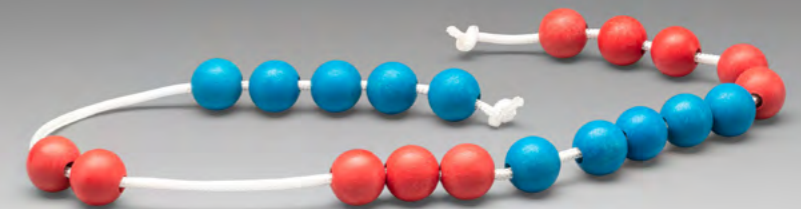

Bestellnr.: 080258.000
EAN: 4260414061936

5,76 / 6,85 EUR*

Wendeplättchen rot/blau

LERNMATERIAL

50 rot/blau Wendeplättchen aus RE-Plastic. Mit einem Durchmesser von 2,5 cm und einer Stärke von 0,3 cm sind die Plättchen für Kinderhände gut greifbar. Verpackt im RE-Plastic-Folienbeutel.