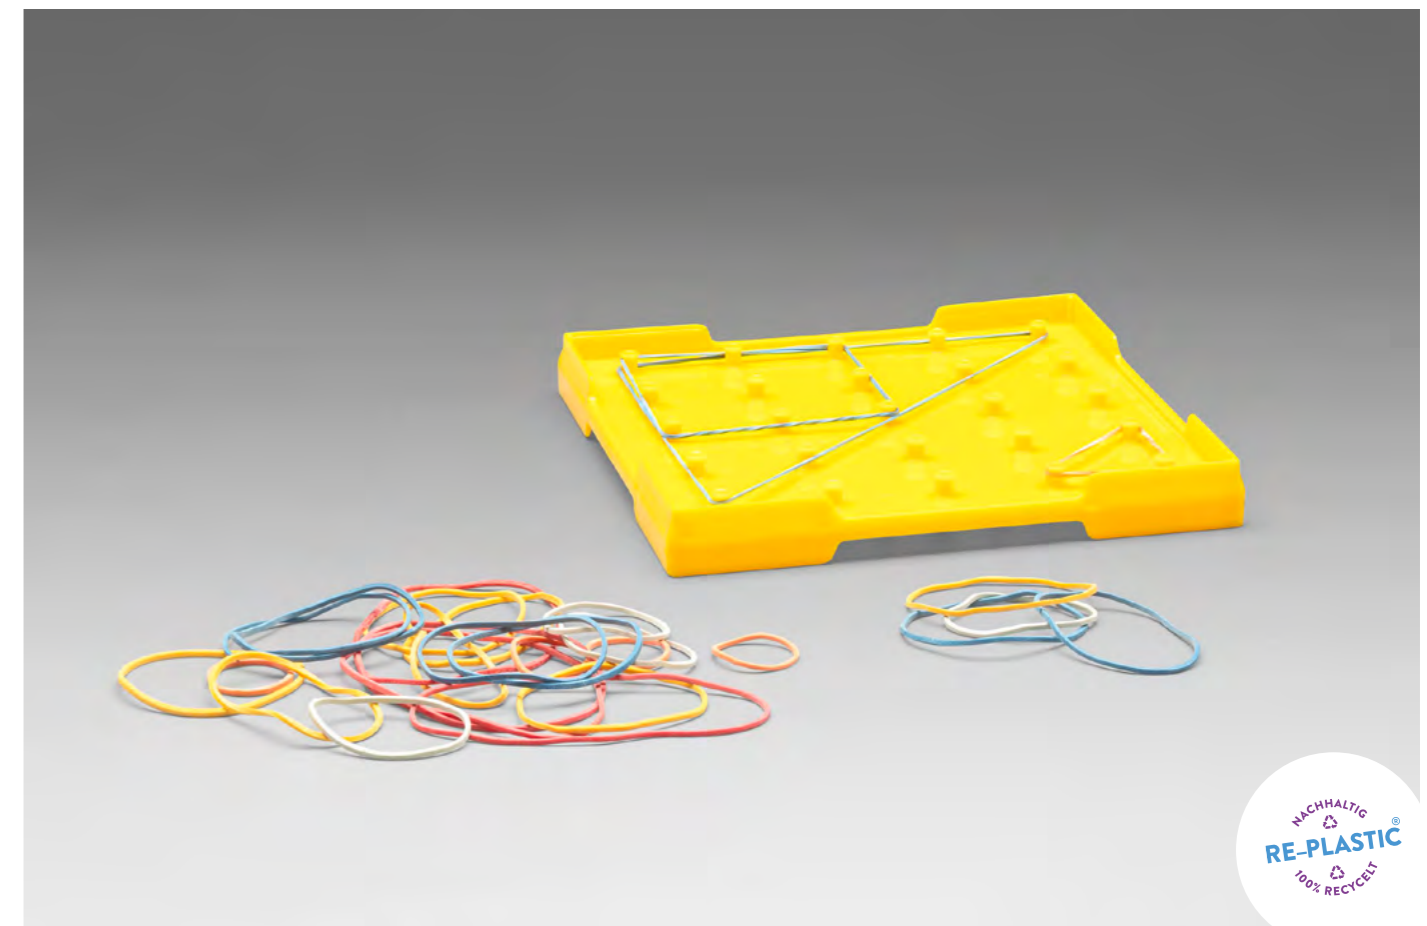

Vorlagen für
Geometriebrett

Bestellnr.: 081600.000
EAN: 4260414065996

2,44 / 2,90 EUR*

Geometriebretter klein doppelseitig in 6 Farben

LERNMATERIAL

15 x 15 cm. Stapelbar. Der Satz beinhaltet 6 Geobretter in 6 Farben (gelb, orange, rot, lila, blau und grün). Mit 24 Legebeispielen und ca. 150 Gummiringen. Aus RE-Plastic. Verpackt im Karton.

Bestellnr.: 081622.000
EAN: 4260414066009

15,88 / 18,90 EUR*

Geometriebrett klein doppelseitig gelb

LERNMATERIAL

15 x 15 cm. Stapelbar. Eine Seite quadratische, andere Seite runde Zapfenanordnung. Mit ca. 25 Gummiringen in 6 Farben und 4 Größen. Mit 24 Legebeispielen. Aus RE-Plastic. Verpackt im Polybeutel.

Bestellnr.: 081610.100
EAN: 4260414062988

2,94 / 3,50 EUR*

Geometriebrett groß transparent

LERNMATERIAL

23 x 23 cm. Stapelbar. Mit 121 Zapfen, inkl. ca. 25 Gummiringen in 6 Farben und 4 Größen, mit 12 Spannbeispielen. Verpackt im Polybeutel.