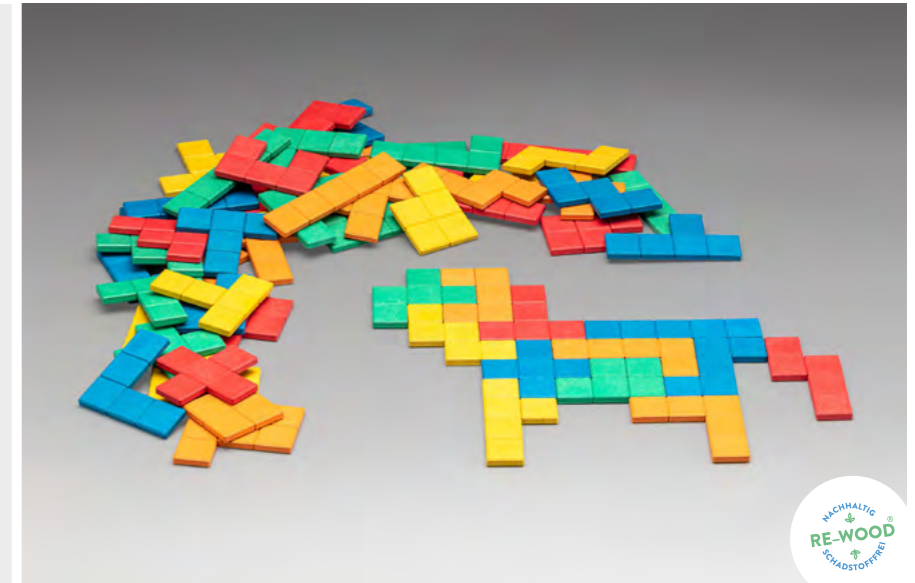

Steckwürfel in 10 Farben

LERNMATERIAL

100 Würfel 2 x 2 x 2 cm aus RE-Wood in 10 Farben, je 10 in rot, orange, gelb, grün, hellgrün, blau, hellblau, lila, weiß und schwarz. Die Steckwürfel sind allseitig und auch versetzt steckbar. Verpackt im Karton mit Anleitung.

Bestellnr.: 080580.000
EAN: 4260414066924

8,61 / 10,25 EUR*

Steckwürfel in rot und blau

LERNMATERIAL

100 Würfel 2 x 2 x 2 cm aus RE-Wood in 2 Farben, 50 Stück in rot und 50 Stück in blau. Die Steckwürfel sind allseitig und auch versetzt steckbar. Verpackt im Karton mit Anleitung.

Bestellnr.: 080582.000
EAN: 44260414066948

8,61 / 10,25 EUR*

Pentominos

LERNMATERIAL

60 Quadratfünflinge aus RE-Wood in den Farben rot, blau, grün, gelb und orange (je 12 St. pro Farbe). Länge einer Quadratseite: 2 cm und 0,5 cm stark. Verpackt im Karton mit Anleitung.

Bestellnr.: 080590.000
EAN: 4260414067280

15,29 / 18,20 EUR*

Vorlagen für Pentominos

LERNMATERIAL

20 Vorlagen zu den Pentominos (080590.000). Gedruckt auf 100% recyceltem Papier. 30 x 30 cm

Bestellnr.: 080592.000
EAN: 4260414067396

6,22 / 7,40 EUR*