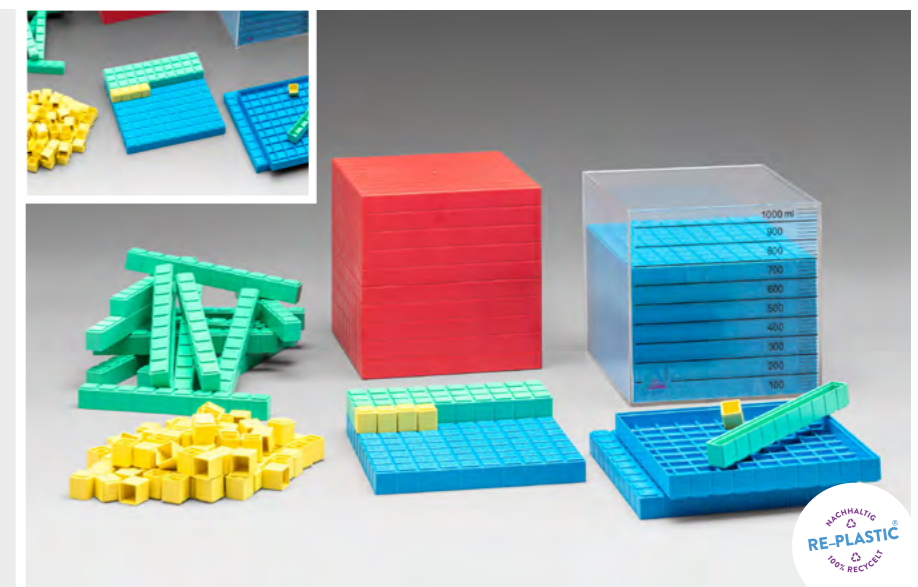

39,45 / **46,95 EUR***

Kubikdezimeterwürfel

LERNMATERIAL

9 blaue Hunderterplatten (8 blanko und eine mit erhabenen Zahlen von 1 bis 100), 8 grüne Zehnerstangen, 20 gelbe Einerwürfelchen in einem Kubikdezimeterwürfel.
Mit Skala und Deckel, aus RE-Plastic.
Verpackt im Karton.

Bestellnr.: 039570.000
EAN: 4260414067273

14,45 / **17,20 EUR***

Rechensystemsatz 1000er-Zahlenraum

LERNMATERIAL

Aus 100 gelben Einerwürfeln, 20 grüne Zehnerstäbe, 10 blaue Hunderterplatten (5 blanko und 5 mit erhabenen Zahlen 1-100), 1 roter Tausenderwürfel und 1 leerer Dezimeterwürfel. Aus RE-Plastic.
Verpackt im Karton mit Anleitung.

Bestellnr.: 039598.000
EAN: 4260414061110

22,23 / **26,45 EUR***

Stellenwertkarten magnetisch

LERNMATERIAL

Dieses Set enthält 70 magnetische Zahlenkarten (Höhe 7,5 cm) aus 1mm starker Magnetfolie für den Gebrauch an Stahltafeln oder auch für die Schülerhand. Zahlendarstellungen oder -vergleiche von 0 bis 9.999.999 sind möglich. Verpackt im Karton mit Anleitung.