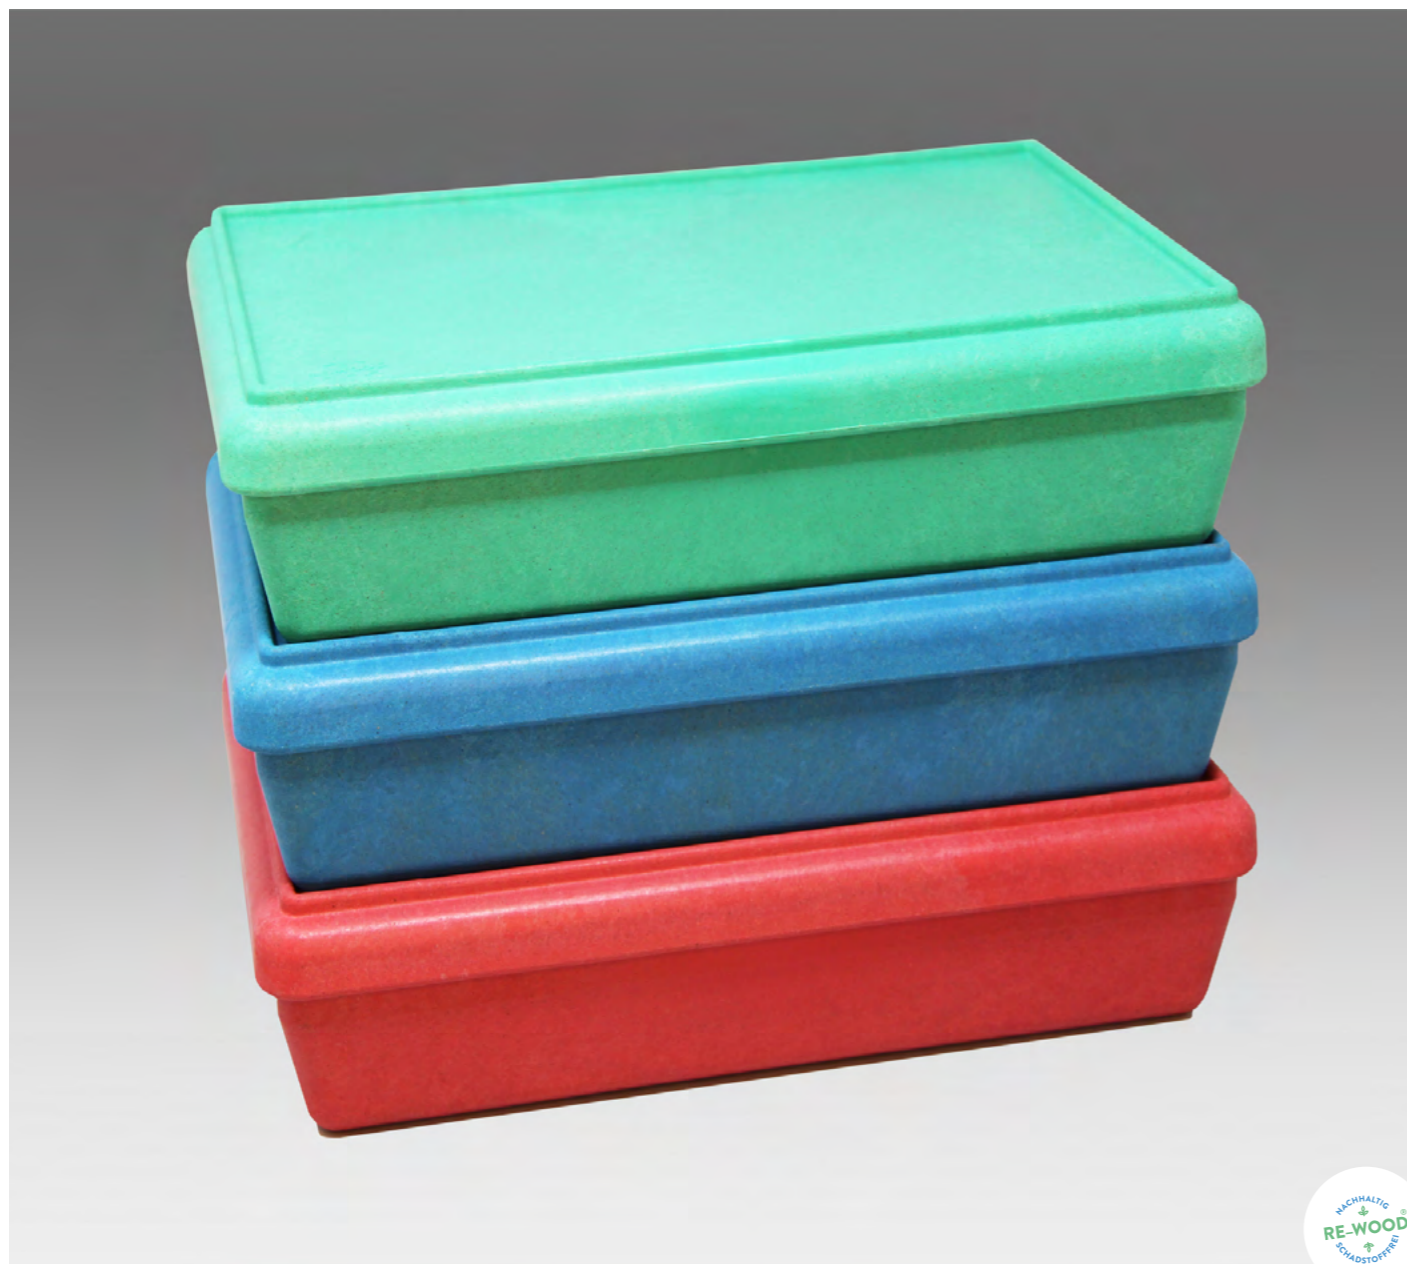

RE-Wood Box mit Deckel

LERNMATERIAL

25 x 18 x 6 cm - 1,5 l stapelbar

Verpackt im Karton.

rot

Bestellnr.: 060110.000

EAN: 4260414067884

grün

Bestellnr.: 060120.000

EAN: 4260414067891

blau

Bestellnr.: 060130.000

EAN: 4260414067907

lila

Bestellnr.: 060140.000

EAN: 4260414067914

naturfarben

Bestellnr.: 060100.000

EAN: 4260414067877

jeweils 7,52 / **8,95 EUR***