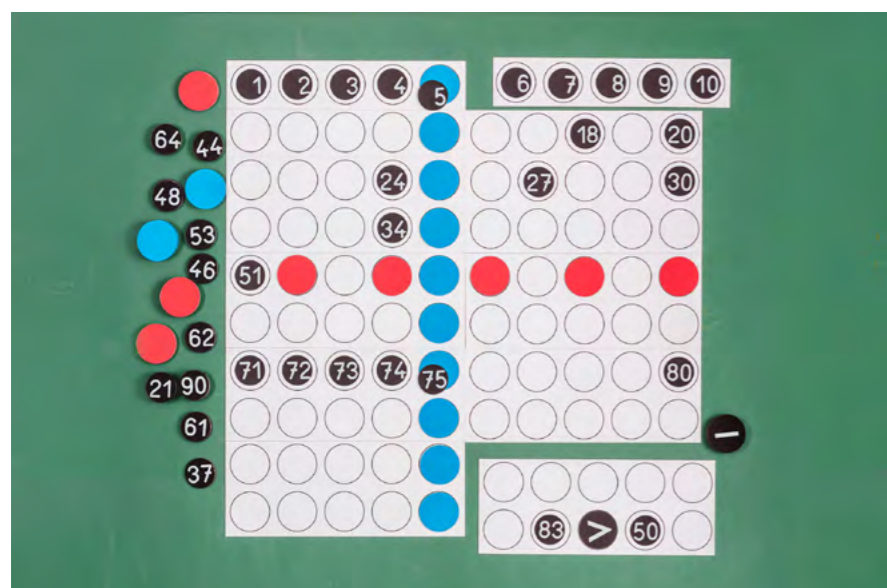

Hunderterfeld mit Zahlen für die Tafel magnetisch

LERNMATERIAL

12 Magnetplatten bedruckt mit leeren Kreisen (ø 5cm). Magnetische Zahlen 1-100 (ø 4cm), 50 magnetische Wendepfättchen rot / blau (ø 5cm) und 10 magnetische Rechenzeichen (je 2 mal +, -, =, <, >) (ø 5cm). Feldgröße 60 x 60cm. Verpackt im Karton mit Anleitung. (Nur solange der Vorrat reicht)

Bestellnr.: 050824.000
EAN: 4260414066139

71,39 / **84,95 EUR***