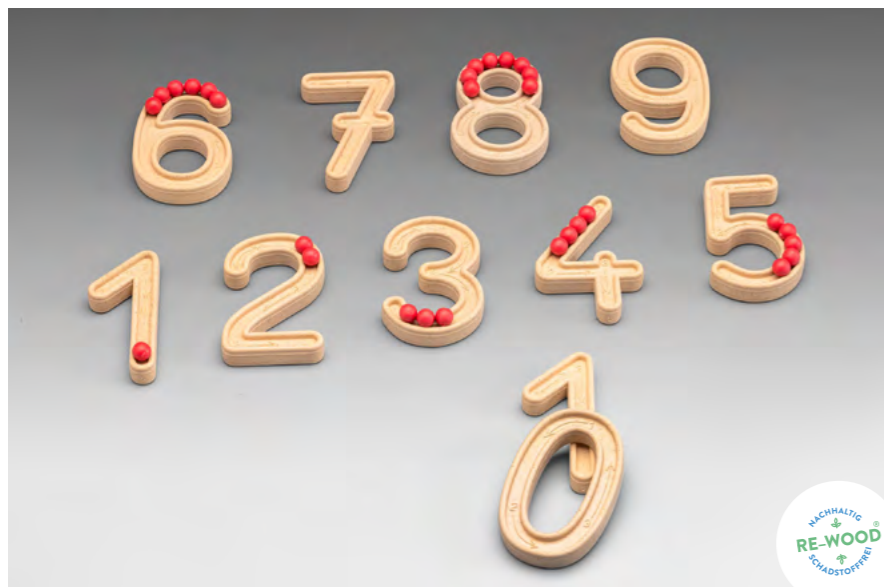

Zahlensatz

LERNMATERIAL

Satz aus 11 Ziffern von 1 bis 10 aus RE-Wood (7cm hoch und 1cm dick). Vertiefungen ermöglichen das Nachspuren. Durch 60 beiliegende Kugeln aus RE-Plastic sind Querverweise zwischen Ziffer, Zahl und Menge möglich. Verpackt im Karton mit Anleitung.

Bestellnr.: R80000.000

EAN: 4260414067075

8,61 / 10,25 EUR*