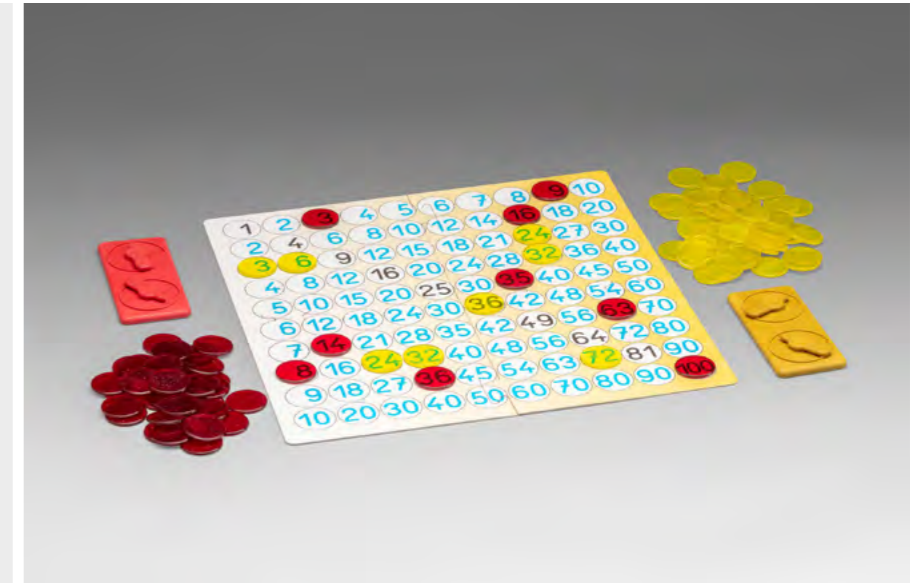

Bestellnr.: 200010.IMP
EAN: 4260414066887

16,72 / **19,90 EUR***

Mathespiel - kleines Einmaleins

SPIELMATERIAL

1 Spielbrett, je 55 rote und gelbe transparente
Plättchen, 2 Zufallsgeneratoren mit jeweils
2 Drehrädern, 1 Anleitung mit Lösungstabelle.
1 Anleitung in 4 Sprachen (DE, EN, FR und ES).
Verpackt im Karton.

Bestellnr.: 200030.IMP
EAN: 4260414066900

16,72 / **19,90 EUR***

Mathespiel - Hunderterraum

SPIELMATERIAL

2 Hunderterplatten (je eine Seite mit, eine Seite
ohne aufgedruckte Zahlen 1-100), 22 Zehner-
stäbe, 6 Fünferstäbe und 28 Einerwürfelchen aus
RE-Wood, je 2 rote und blaue Würfel.
1 Anleitung in 4 Sprachen (DE, EN, FR und ES).
Verpackt im Karton.