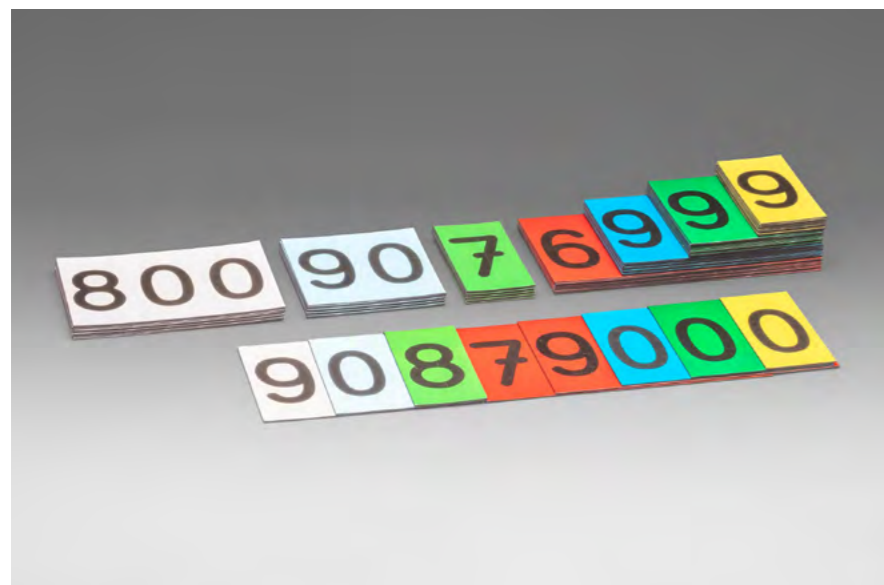

Stellenwertkarten

LERNMATERIAL

Auch dieses Set enthält 70 Zahlenkarten (Höhe 7,5 cm), jedoch aus bedruckter, recycelter Pappe für die Hand der SchülerInnen. Verpackt im Karton mit Anleitung.

Bestellnr.: 080455.000
EAN: 4260414067112

22,10 / **26,30 EUR***

Stellenwert-Faltkarte 7-Stellen

LERNMATERIAL

Diese Stellenwert-Faltkarte kann bis zu 6 Mal gefaltet werden, so dass man jede Zahl von 1 bis 9.999.999 darstellen kann. Beschreib- und wieder abwischbar, da aus laminiertes Pappe. Größe der komplett ausgefalteten Karte 80 x 31 cm. Geliefert in zusammengefalteter Größe 11,5 x 31 cm.

Bestellnr.: 080430.000
EAN: 4260414067068

4,87 / **5,80 EUR***