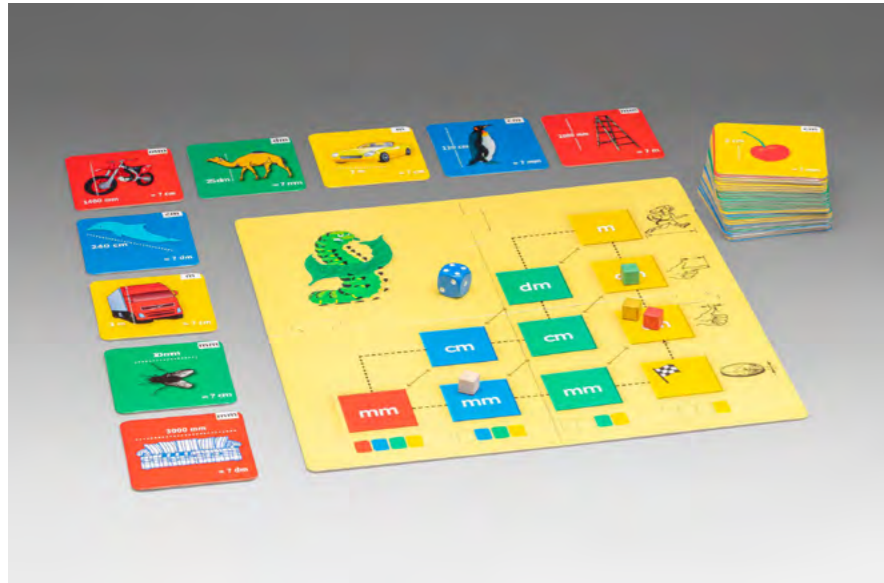

Mathespiel - Längeneinheiten

SPIELMATERIAL

1 Spielbrett, 37 Aufgabenkarten,
4 Spielsteine, 1 Würfel, 1 Anleitung
1 Anleitung in 4 Sprachen (DE, EN, FR und ES).
Verpackt im Karton.

Bestellnr.: 200010.IMP
EAN: 4260414066887

16,72 / **19,90 EUR***

Mathespiel - kleines Einmaleins

SPIELMATERIAL

1 Spielbrett, je 55 rote und gelbe transparente
Plättchen, 2 Zufallsgeneratoren mit jeweils
2 Drehrädern, 1 Anleitung mit Lösungstabelle.
1 Anleitung in 4 Sprachen (DE, EN, FR und ES).
Verpackt im Karton.

Bestellnr.: 200030.IMP
EAN: 4260414066900

16,72 / **19,90 EUR***