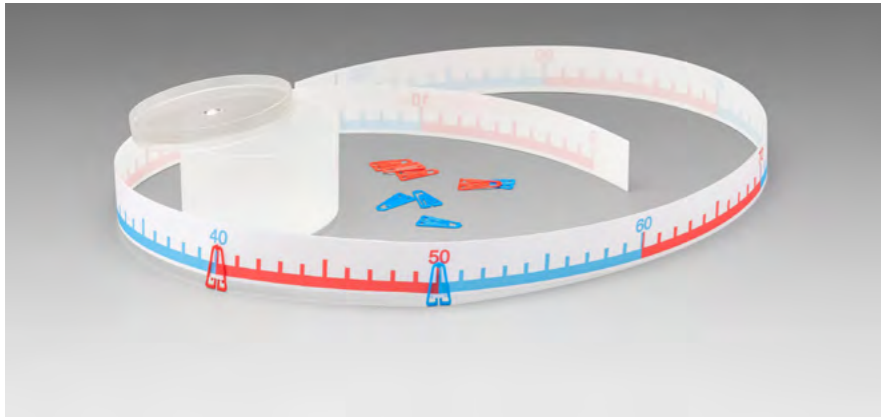

Zahlenstrahl 100er-Rechenband

LERNMATERIAL

1m langes Rechenband 0 - 100. 2,5 cm breit. inkl. je 5 rote und blaue Markierungsklammern
Verpackt in runder, transparenter RE-Plastic-Dose und Karton.

Bestellnr.: 080900.000
EAN: 4260414062759

3,91 / **4,65 EUR***

Zahlenstrahl 1000er-Rechenband

LERNMATERIAL

1m langes Rechenband 0 - 100. 2,5 cm breit. inkl. je 5 rote und blaue Markierungsklammern
Verpackt in runder, transparenter RE-Plastic-Dose und Karton.

Bestellnr.: 080901.000
EAN: 4260414065958

3,91 / **4,65 EUR***

Rechenband für die Tafel

LERNMATERIAL

Zahlenstrahlband (200 x 15 cm) aus Kunststoff kann mit Markern beschrieben werden und ist trocken abwischbar. Einteilung in 100 Kästchen. Mit Magnetstreifen zur Verwendung an einer Stahltafel.

Bestellnr.: 080925.000
EAN: 4260414062810

20,00 / **23,80 EUR***

Zahlenstrahl- Rechenband

Die einzelnen Bänder bestehen aus einer reißfesten und sehr widerstandsfähigen Kunststoffolie (Breite jeweils 9 cm). Sie werden gerollt in einer Kunststoffdose mit Deckel geliefert. Zu jedem Band gehören mehrere rote und blaue Markierungsklammern. Mit Hilfe von Klett-Klebspunkten kann man die Bänder auf einfachste Weise an der Klassenzimmerwand befestigen.

2 m langes Rechenband in Schreibschrift (1-20)

inkl. je 2 rote & blaue Markierungsklammern je 4 Klettpunkte.
Verpackt in runder, transparenter RE-Plastic®-Dose und Karton.

Bestellnr.: 080911.000
EAN: 4260414062773
27,14 / **32,30 EUR***

3m langes Rechenband in Druckschrift (1-100)

inkl. je 3 rote & blaue Markierungsklammern je 4 Klettpunkte
Verpackt in runder, transparenter RE-Plastic-Dose und Karton.

Bestellnr.: 080921.000
EAN: 4260414062797
33,82 / **40,25 EUR***

5m langes Rechenband in Druckschrift (1-1000)