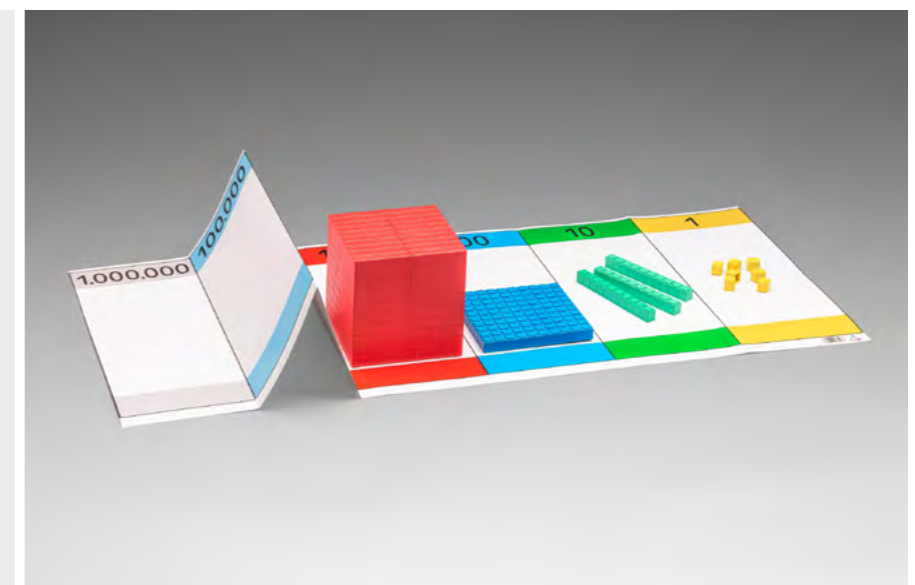

Stellenwertkarten magnetisch

LERNMATERIAL

Dieses Set enthält 70 magnetische Zahlenkarten (Höhe 7,5 cm) aus 1mm starker Magnetfolie für den Gebrauch an Stahltafeln oder auch für die Schülerhand. Zahlendarstellungen oder -vergleiche von 0 bis 9.999.999 sind möglich. Verpackt im Karton mit Anleitung.

Bestellnr.: 080450.000
EAN: 4260414067105

41,93 / **49,90 EUR***

Stellenwert - Plättchen

LERNMATERIAL

Mit diesem Set aus 352 Stellenwertplättchen (Durchmesser 2,5 cm) aus farbig bedruckter, recycelter Pappe können alle Zahlen von 0,001 bis 1.000.000 dargestellt werden. Die Dezimalzahlen 0,001, 0,01 und 0,1 sind auch als Bruchzahlen vorhanden. Verpackt im Karton mit Anleitung.

Bestellnr.: 080440.000
EAN: 4260414067099

18,74 / **22,30 EUR***

Stellenwertkarten

LERNMATERIAL

Auch dieses Set enthält 70 Zahlenkarten (Höhe 7,5 cm), jedoch aus bedruckter, recycelter Pappe für die Hand der SchülerInnen. Verpackt im Karton mit Anleitung.

Bestellnr.: 080455.000
EAN: 4260414067112

22,10 / **26,30 EUR***

Stellenwert-Faltkarte 7-Stellen

LERNMATERIAL

Diese Stellenwert-Faltkarte kann bis zu 6 Mal gefaltet werden, so dass man jede Zahl von 1 bis 9.999.999 darstellen kann. Beschreib- und wieder abwischbar, da aus laminiertes Pappe. Größe der komplett ausgefalteten Karte 80 x 31 cm. Geliefert in zusammengefalteter Größe 11,5 x 31 cm.

Bestellnr.: 080430.000
EAN: 4260414067068

4,87 / **5,80 EUR***