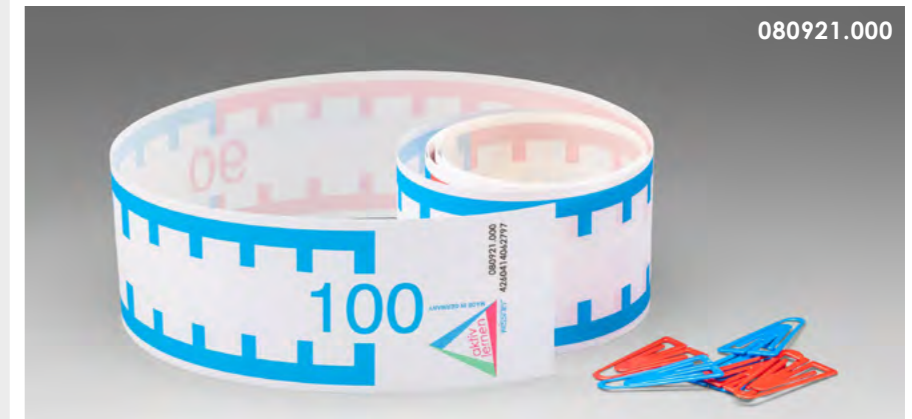

080921.000