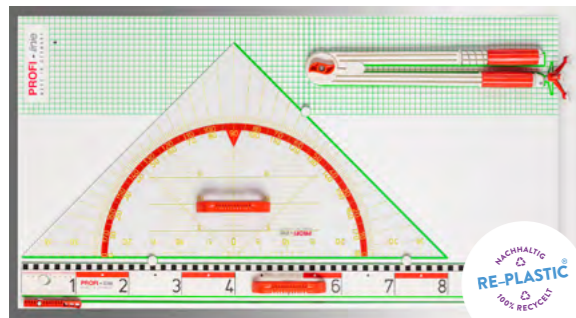

Bestellnr.: 120122.000
EAN: 4260414066054

7,77 / **9,25 EUR***

- 165101.000 Wandtafelgerätesatz Profi-line I** 62,10 / **73,90 EUR***
- 160300.000 Dezimeterlineal 100 cm
 - 167050.000 Geowinkel 45° 60 cm
 - 160911.000 Zirkel mit Dreifuß und Drehgriff
 - 161210.000 Zeigestock 100 cm, Glasfiber
 - 165001.000 Gerätetafel 102 x 55 cm