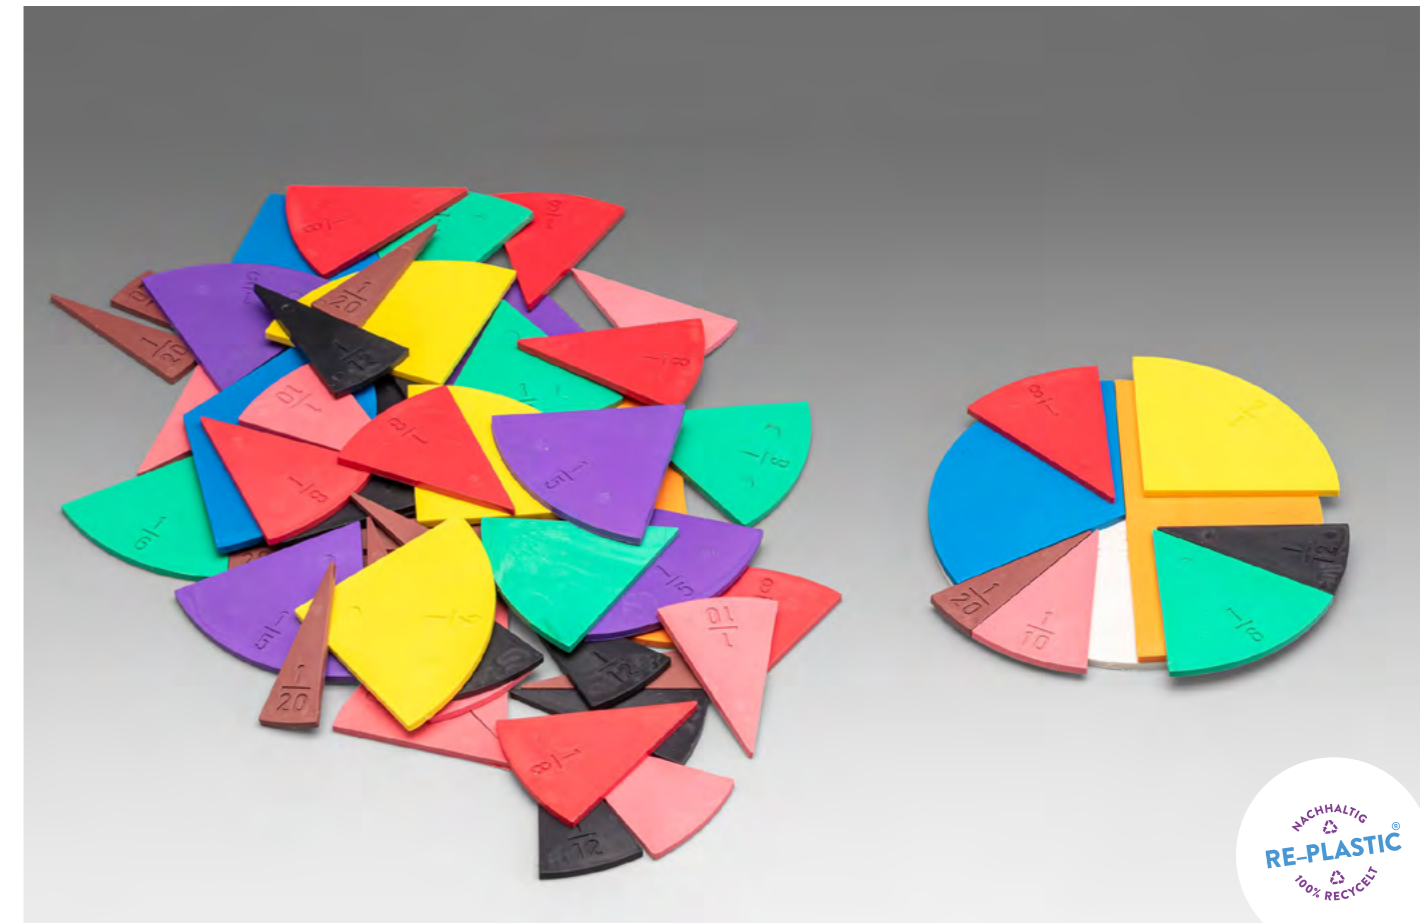

Bruchrechenatz rund in 10 Farben

LERNMATERIAL

1 x 1/1, 2 x 1/2, 3 x 1/3, 4 x 1/4, 5 x 1/5, 6 x 1/6, 8 x 1/8, 10 x 1/10,
12 x 1/12, 20 x 1/20
Jede Unterteilung hat eine andere Farbe und ist in der Anzahl vor-
handen um auf 1/1 zu kommen. Mit Bruchteil - Markierung. ø 10cm,
71 Teile. Verpackt in einer RE-Plastic Dose und Karton.

Bestellnr.: 120122.000
EAN: 4260414066054

7,77 / **9,25 EUR***