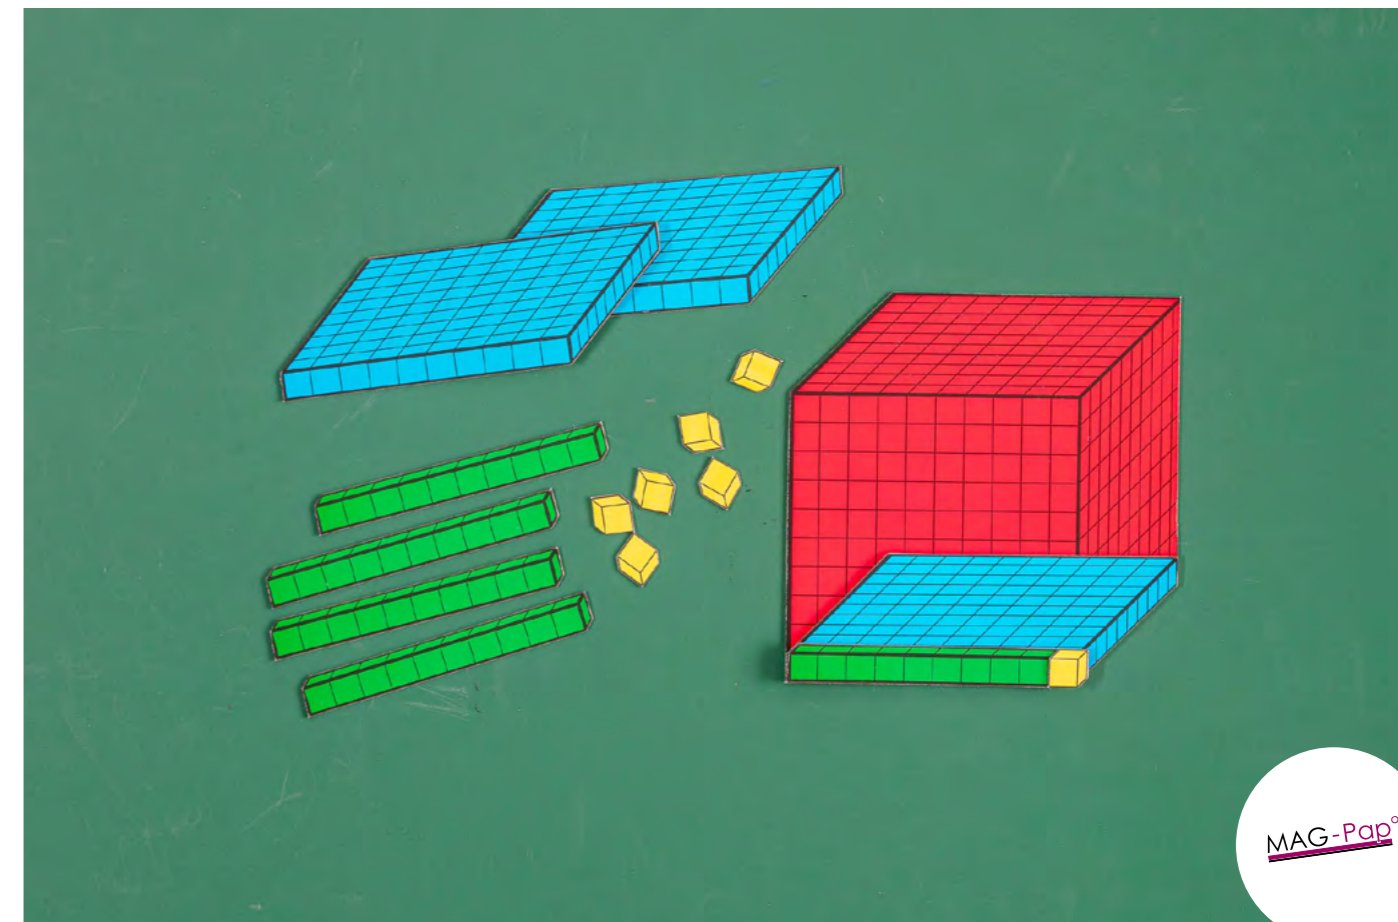

3D Dezimalrechensatz

magnetisch

LERNMATERIAL

25 gelbe Einerwürfelchen, 12 grüne Zehnerstäbe, 12 blaue Hunderterplatten, 5 rote Tausenderwürfel. Hergestellt aus MAG-Pap.
Verpackt im Karton mit Anleitung.

Bestellnr.: 030601.000
EAN: 4260414061127

20,38 / **24,25 EUR***

MAG-Pap^o