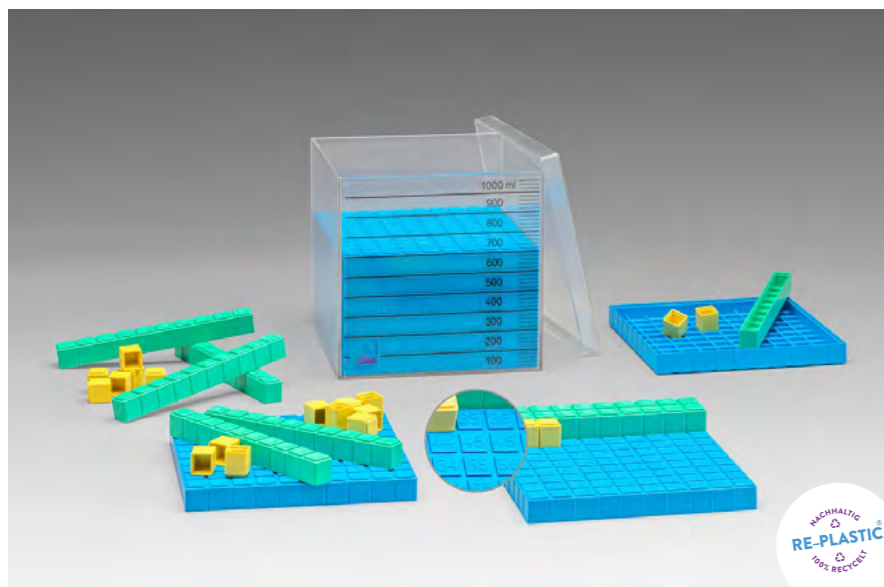

Kubikdezimeterwürfel

LERNMATERIAL

9 blaue Hunderterplatten (8 blanko und eine mit erhabenen Zahlen von 1 bis 100), 8 grüne Zehnerstangen, 20 gelbe Einerwürfelchen in einem Kubikdezimeterwürfel.
Mit Skala und Deckel, aus RE-Plastic.
Verpackt im Karton.

Bestellnr.: 039570.000
EAN: 4260414067273

14,45 / **17,20 EUR***

Rechensystemsatz 1000er-Zahlenraum

LERNMATERIAL

Aus 100 gelben Einerwürfeln, 20 grüne Zehnerstäbe, 10 blaue Hunderterplatten (5 blanko und 5 mit erhabenen Zahlen 1-100), 1 roter Tausenderwürfel und 1 leerer Dezimeterwürfel. Aus RE-Plastic.
Verpackt im Karton mit Anleitung.

Bestellnr.: 039598.000
EAN: 4260414061110

22,23 / **26,45 EUR***