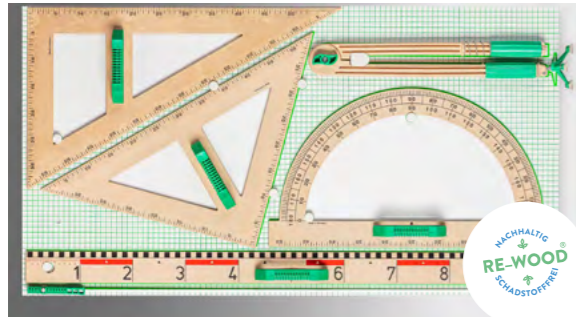

165134.000 Wandtafelzeichengerätesatz RE-Wood® 89,87 / 106,95 EUR*

- 160330.000 Dezimeterlineal 100 cm
- 160630.000 Winkelmesser 180° 50 cm
- 160730.000 Rechter Winkel 45° 60 cm
- 160830.000 Spitzer Winkel 60° 60cm
- 160930.000 Zirkel mit Drehgriff und Dreifuß
- 161210.000 Zeigestock 100 cm, Glasfaser
- 165004.000 Gerätetafel 102 x 55 cm

165134.M00 Wandtafelzeichengerätesatz RE-Wood® Magneto

109,79 / 130,65 EUR*

Alle Geräte magnetisch

Mit Montagmaterial. Im Satzkarton.

160330.000	Dezimeterlineal 100cm	8,07 / 9,60 EUR*
160630.000	Winkelmesser 50cm	9,45 / 11,25 EUR*
160730.000	Rechter Winkel 45° 60cm	9,45 / 11,25 EUR*
160830.000	Spitzer Winkel 60° 60cm	9,45 / 11,25 EUR*
160930.000	Zirkel mit Dreifuß	16,72 / 19,90 EUR*
161210.000	Zeigestock 100cm. Glasfaser	5,13 / 6,10 EUR*

160330.M00	Magn. Dezimeterlineal 100cm	11,72 / 13,95 EUR*
160630.M00	Magn. Winkelmesser 50cm	11,09 / 13,20 EUR*
160730.M00	Magn. Rechter Winkel 45° 60cm	11,09 / 13,20 EUR*
160830.M00	Magn. Spitzer Winkel 60° 60cm	12,02 / 14,30 EUR*
160931.000	Magn. Zirkel mit Dreifuß	24,58 / 29,25 EUR*

Schulkreide PROFI-linie

132001.000	72 Stück weiß, VE = 20 Schachteln	2,23 / 2,65 EUR*
132005.000	12 Stück 12-farbig, VE = 20 Schachteln	1,47 / 1,75 EUR*
132006.000	12 Stück 6-farbig, VE = 20 Schachteln	1,47 / 1,75 EUR*

Abgerundete Form, damit Kreide nicht vom Tisch rollt.
90 mm lang; Ø 12 mm

Made in Germany