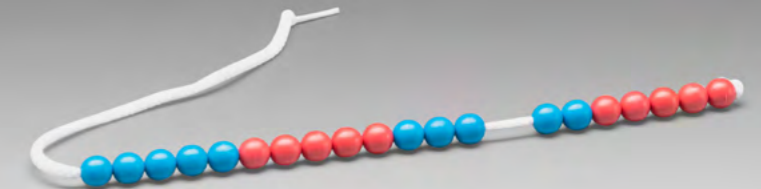

Riesen-Rechenkette rot/weiß 20er-Zahlenraum

LERNMATERIAL

20 weiß / rote Kugeln (Ø 2,5 cm) aus RE-Wood, im 5er-Schritt auf einer 100 cm langen Schnur. Verpackt im Polybeutel.

Bestellnr.: 080255.000
EAN: 4260414061905

5,76 / 6,85 EUR*

Riesen-Rechenkette rot/blau 20er-Zahlenraum

LERNMATERIAL

20 blau / rote Kugeln (Ø 2,5 cm) aus RE-Wood, im 5er-Schritt auf einer 100 cm langen Schnur. Verpackt im Polybeutel.

Bestellnr.: 080258.000
EAN: 4260414061936

5,76 / 6,85 EUR*