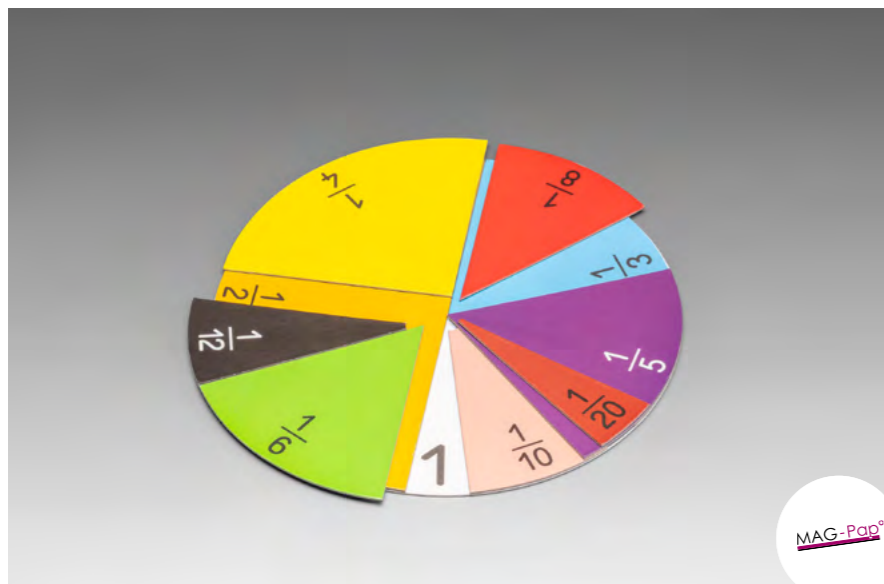

Bruchrechenatz rund in 10 Farben magnetisch

LERNMATERIAL
Inhalt: 1 x 1/1, 2 x 1/2, 3 x 1/3, 4 x 1/4, 5 x 1/5,
6 x 1/6, 8 x 1/8, 10 x 1/10, 12 x 1/12, 20 x 1/20.
Alle Elemente sind mit den jewei-
ligen Teilungen bedruckt. Jeder Bruchkreis
hat dieselben Farben wie der Schülersatz.
ø 26 cm, magnetisch, 71 Teile.
Verpackt im Karton.

Bestellnr.: 120127.000
EAN: 4260414063817

46,51 / **55,35 EUR***

Bruchrechenatz linear in 9 Farben für die Tafel magnetisch

LERNMATERIAL
Satz aus 51 magnethaftenden Teilen. Die
Farben entsprechen denen des Schülers-
satzes. Format 1/1 = 100 x 10 cm. Querver-
weise durch Angabe von Bruch-, Dezimal-
und Prozentzahl möglich. Aus MAG-Pap.
Verpackt im Karton.

Bestellnr.: 120450.030
EAN: 4260414063862

68,62 / **81,65 EUR***